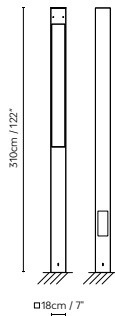

Topa

by GC Studio

TOPA 100

TOPA 320-1

Galvanised and Corten.

							€
678221	TOPA 100 LED GALVANISED	LED 32,1W 4480lm 700mA 3000K	E	40	120 x 25 x 25 cm VOL 0,075 m³		1.532,16
678231	TOPA 100 LED CORTEN	CRI≥90 110-230V					1.685,37
678910	TOPA 100: SET OF BOLT FIXTURES			2,12	34 x 29 x 8 cm VOL 0,007 m³		68,50
678211	TOPA 320-1 LED GALVANISED	LED 32,1W 4480lm 700mA 3000K	E	90	340 x 25 x 25 cm VOL 0,2125 m³		2.463,46
678241	TOPA 320-1 LED CORTEN	CRI≥90 110-230V					2.709,80
678920	TOPA 320-1: SET OF BOLT FIXTURES			2,12	34 x 29 x 8 cm VOL 0,007 m³		87,55
678201	TOPA 320-2 LED GALVANISED	LED 2 x 32,1W 8960lm 700mA 3000K	E	90	340 x 25 x 25 cm VOL 0,2125 m³		3.238,51
678251	TOPA 320-2 LED CORTEN	CRI≥90 110-230V					3.562,36
678920	TOPA 320-2: SET OF BOLT FIXTURES			2,12	34 x 29 x 8 cm VOL 0,007 m³		87,55

*Excluding delivery

Zenete

by Martínez
y Soler Arquitectos

Grey (matte) / Ipe wood and Corten.

							€
682212L	ZENETE 300-1 LED GREY-WOOD	LED 23,6W 3300lm 700mA 3000K	D	82,5	320 x 80 x 32 cm VOL 0,82 m³		3.374,71
682212LC	ZENETE 300-1 LED CORTEN	CRI≥90 110-230V					2.013,65
678920	ZENETE 300-1: SET OF BOLT FIXTURES			3	34 x 29 x 8 cm VOL 0,007 m³		87,55
682213L	ZENETE 300-2 LED GREY-WOOD	LED 2 x 23,6W 6600lm 700mA 3000K	D	98,5	320 x 80 x 32 cm VOL 0,82 m³		3.671,73
682213LC	ZENETE 300-2 LED CORTEN	CRI≥90 110-230V					2.719,20
678920	ZENETE 300-2: SET OF BOLT FIXTURES			3	34 x 29 x 8 cm VOL 0,007 m³		87,55
682203L1	ZENETE 400-1 LED1 GREY-WOOD	LED 23,6W 3300lm 700mA 3000K	D				3.231,75
682203L1C	ZENETE 400-1 LED1 CORTEN	CRI≥90 110-230V					2.281,45
682203L2	ZENETE 400-1 LED2 GREY-WOOD	LED 2 x 23,6W 6600lm 700mA 3000K	D	85,2	420 x 80 x 32 cm VOL 1,075 m³		3.508,87
682203L2C	ZENETE 400-1 LED2 CORTEN	CRI≥90 110-230V					2.456,55