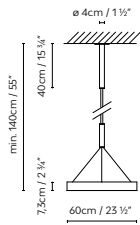

R2

by David Abad

R2 S60