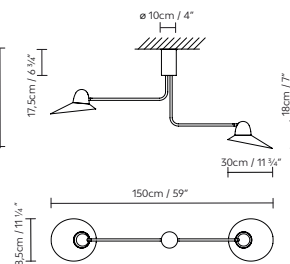

SPEERS ARM C BODY + SHADE L

- **SHADE S:** White (matte) / Brass (satin) and Black (matte) / Copper (satin).
- **SHADE L:** White and Black.
- **BODY:** White and Black.
- **DIMMER**
- **SPEERS ARM W**
  p. 49

757102	SPEERS ARM SHADE S BLACK+							11 x 11 x 11,5 cm VOL 0,013 m³	360,50
757107	SPEERS ARM SHADE L BLACK+							30 x 39 x 18 cm VOL 0,021 m³	412,00
757101	SPEERS ARM SHADE S WHITE+	LED 9W 1100lm 500mA 2700K CRI≥90 230V DIM PHASE CUT	G	2	11 x 11 x 11,5 cm VOL 0,013 m³			360,50	
757106	SPEERS ARM SHADE L WHITE+							30 x 39 x 18 cm VOL 0,021 m³	412,00
757421	SPEERS ARM C BODY WHITE+							98 x 10 x 60 cm VOL 0,058 m³	618,00
757422	SPEERS ARM C BODY BLACK+							98 x 10 x 60 cm VOL 0,058 m³	618,00
CASAMBI on request / bajo pedido									150,00

Tree Series

by Werner Aisslinger