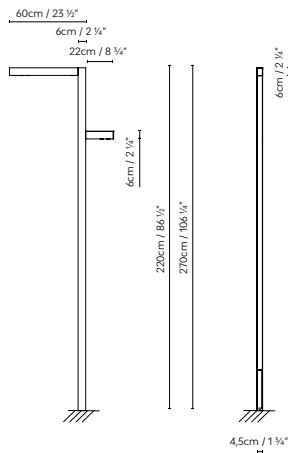

Zen

by Martínez y Soler Arquitectos

ZEN

ZEN WR

Corten steel / wood and Stainless steel 316L / Black Markina marble.

							€
746250	ZEN CORTEN-WOOD	LED 4,5W 546lm 250mA 3000K CRI≥90 230V	F	8	66,5 x 15,5 x 15,5 cm VOL 0,016 m³		543,55
746251	ZEN INOX-MARBLE	LED 4,5W 546lm 250mA 3000K CRI≥90 230V	F	8	66,5 x 15,5 x 15,5 cm VOL 0,016 m³		944,08
746150	ZEN WR CORTEN-WOOD	LED 4,5W 546lm 250mA 3000K CRI≥90 230V	F	8	66,5 x 15,5 x 15,5 cm VOL 0,016 m³		651,48
746151	ZEN WR INOX-MARBLE	LED 4,5W 546lm 250mA 3000K CRI≥90 230V	F	8	66,5 x 15,5 x 15,5 cm VOL 0,016 m³		991,38

Zenthin

by Martínez y Soler Arquitectos

ZENTHIN 1

ZENTHIN 2

ZENTHIN W

Corten / wood.

							€
759201	ZENTHIN 1	LED 4 x 6,4W 350mA 3040lm 3000K CRI≥90 230V	F				980,00
759202	ZENTHIN 2	LED 4 x 6,4W 350mA 3040lm 3000K CRI≥90 230V + LED 2 x 6,4W 350mA 1520lm 3000K CRI≥90 230V	F				1.350,00
759100	ZENTHIN W	LED 2 x 6,4W 350mA 1520lm 3000K CRI≥90 230V	F				330,00
678910	ZENTHIN: SET OF BOLT FIXTURES			2,12	34 x 29 x 8 cm VOL 0,007 m³		66,50

*Excluding delivery