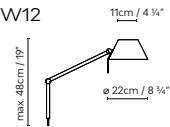

PETITE BRACKET E

							€
637210	PETITE 21 GREY+						217,39
637212	PETITE 21 SILVER+	LED 6W (E14)	F	1,502	15 x 10 x 105 cm VOL 0,022 m ³		217,39
637211	PETITE 21 WHITE+						217,39
637220	PETITE 22 GREY+						261,33
637222	PETITE 22 SILVER+	LED 10W (E27)	D	2,62	98 x 27,5 x 15,5 cm VOL 0,04 m ³		261,33
637221	PETITE 22 WHITE+						261,33
637110	PETITE 11 GREY+						192,18
637112	PETITE 11 SILVER+	LED 6W (E14)	F	1,275	15 x 10 x 105 cm VOL 0,022 m ³		192,18
637111	PETITE 11 WHITE+						192,18
637120	PETITE 12 GREY+						230,99
637122	PETITE 12 SILVER+	LED 10W (E27)	D	1,82	68 x 27,5 X 15,5 cm VOL 0,03 m ³		230,99
637121	PETITE 12 WHITE+						230,99
637960	PETITE BRACKET D GREY						93,60
637962	PETITE BRACKET D SILVER			0,538	15 x 14 x 12 cm VOL 0,002 m ³		93,60
637961	PETITE BRACKET D WHITE						93,60
637970	PETITE BRACKET E GREY						93,60
637972	PETITE BRACKET E SILVER			0,848	15 x 14 x 12 cm VOL 0,002 m ³		93,60
637971	PETITE BRACKET E WHITE						93,60