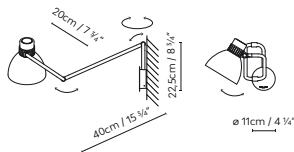

BLUX SYSTEM W20