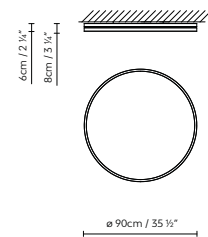

LITE HOLE C/W 90