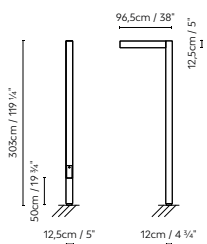

ZENETE 300-1