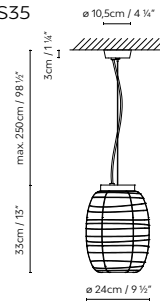

Misko

by Stone Designs

MISKO S15

MISKO S25

MISKO S35

-  Black (matte) and Natural Walnut.
-  **MISKO F** p. 32
-  **MISKO T** p. 37
-  **MISKO C** p. 42
-  **MISKO W** p. 48

							€
756305	MISKO S15 BLACK		D/G	4,35	35 x 35 x 46 cm VOL 0,056 m ³		385,56
756306	MISKO S25 BLACK	LED 10W (E27) / Fluo. max. 11W (E27)	D/G	3,38	31 x 31 x 32,5 cm VOL 0,031 m ³		385,56
756307	MISKO S35 BLACK		D/G	4,69	35 x 35 x 46 cm VOL 0,056 m ³		385,56
756315	MISKO S15 BLACK SUPERIOR		D/G	4	47 x 36 x 36 cm VOL 0,056 m ³		374,85
756316	MISKO S25 BLACK SUPERIOR	LED 10W (E27) / Fluo. max. 11W (E27)	D/G	4,17	31 x 31 x 32,5 cm VOL 0,031 m ³		374,85
756317	MISKO S35 BLACK SUPERIOR		D/G	4,315	35 x 35 x 46 cm VOL 0,056 m ³		374,85
756325	MISKO S15 BLACK INTERMEDIATE		D/G	3,71	35 x 35 x 46 cm VOL 0,056 m ³		278,46
756326	MISKO S25 BLACK INTERMEDIATE	LED 10W (E27) / Fluo. max. 11W (E27)	D/G	3,95	31 x 31 x 32,5 cm VOL 0,031 m ³		278,46
756327	MISKO S35 BLACK INTERMEDIATE		D/G	3,96	35 x 35 x 46 cm VOL 0,056 m ³		278,46
756335	MISKO S15 BLACK INFERIOR		D/G	3,92	35 x 35 x 45 cm VOL 0,056 m ³		289,17
756336	MISKO S25 BLACK INFERIOR	LED 10W (E27) / Fluo. max. 11W (E27)	D/G	3,95	31 x 31 x 32,5 cm VOL 0,031 m ³		289,17
756337	MISKO S35 BLACK INFERIOR		D/G	3,64	31 x 31 x 32,5 cm VOL 0,056 m ³		289,17
756303	MISKO S15 WALNUT		D/G	4,35	35 x 35 x 46 cm VOL 0,056 m ³		460,53
756304	MISKO S25 WALNUT	LED 10W (E27) / Fluo. max. 11W (E27)	D/G	3,38	31 x 31 x 32,5 cm VOL 0,031 m ³		460,53
756308	MISKO S35 WALNUT		D/G	4,69	35 x 35 x 46 cm VOL 0,056 m ³		460,53
756313	MISKO S15 WALNUT SUPERIOR		D/G	4,56	35 x 35 x 46 cm VOL 0,056 m ³		471,24
756314	MISKO S25 WALNUT SUPERIOR	LED 10W (E27) / Fluo. max. 11W (E27)	D/G	4,17	31 x 31 x 32,5 cm VOL 0,031 m ³		471,24
756318	MISKO S35 WALNUT SUPERIOR		D/G	4,3	35 x 35 x 46 cm VOL 0,056 m ³		471,24
756323	MISKO S15 WALNUT INTERMEDIATE		D/G	3,7	35 x 35 x 46 cm VOL 0,056 m ³		359,04
756324	MISKO S25 WALNUT INTERMEDIATE	LED 10W (E27) / Fluo. max. 11W (E27)	D/G	3,95	31 x 31 x 32,5 cm VOL 0,031 m ³		359,04
756328	MISKO S35 WALNUT INTERMEDIATE		D/G	3,96	35 x 35 x 46 cm VOL 0,056 m ³		359,04
756333	MISKO S15 WALNUT INFERIOR		D/G	3,9	35 x 35 x 46 cm VOL 0,056 m ³		370,26
756334	MISKO S25 WALNUT INFERIOR	LED 10W (E27) / Fluo. max. 11W (E27)	D/G	3,95	31 x 31 x 32,5 cm VOL 0,031 m ³		370,26
756338	MISKO S35 WALNUT INFERIOR		D/G	3,64	31 x 31 x 32,5 cm VOL 0,056 m ³		370,26
CASAMBI on request / bajo pedido							100,00