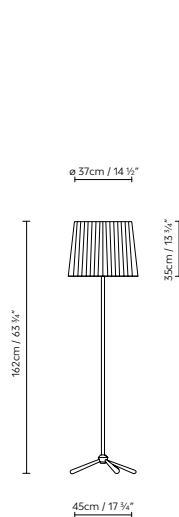

Royal

by David Abad

ROYAL F

ROYAL F OVERSIZE

- Black and Beige.
- **DIMMER**
- **ROYALS** p. 25
- **ROYALT** p. 39

704200	ROYAL F BLACK	LED 15W (E27) DIM / Fluo. max. 23W (E27) DIM	D/G	8	50 x 50 x 59 + 147 x 12,4 x 12 cm VOL 0,151 m³				956,01
704201	ROYAL F BEIGE								956,01
704210	ROYAL F OVERSIZE BLACK	LED 4 x 10W (E27) DIM / Fluo. 4 x max. 23W (E27) DIM	D/G	23,2	87 x 87 x 75 + 200 x 22,5 x 20 cm VOL 0,66 m³				2.208,80
704211	ROYAL F OVERSIZE BEIGE								2.208,80
CASAMBI on request / bajo pedido									100,00