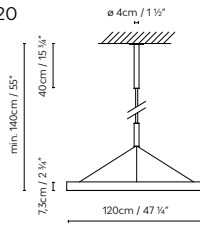

Quadrat

QUADRAT S60x60

by Jorge Pensi

Natural Oak, White and Wenge.

DIMMER

QUADRAT C p. 42

							€
661361	QUADRAT S60x60 LED WHITE	LED 5 x 8W 6920lm 350mA 3000K CRI≥90 230V	D	7,9	72,5 x 72 x 22,5 cm VOL 0,069 m³		1.204,47
661360	QUADRAT S60x60 LED OAK						1.204,47
661365	QUADRAT S60x60 LED WENGE						1.204,47
CASAMBI on request / bajo pedido							150,00

R2

by David Abad

R2 S60

R2 S90

R2 S120

White (matte), Bronze (matte), Black (matte), Natural Oak and Natural Walnut.

DIMMER

R2 C p. 42

							€
743310	R2 S60 WHITE	LED 3 x 18W 7879lm 250mA 3000K CRI≥90 230V DIM PUSH/DALI	F	10	70 x 70 x 20 cm VOL 0,098 m³		1.515,31
743311	R2 S60 BRONZE						1.515,31
743312	R2 S60 BLACK						1.515,31
743313	R2 S60 OAK						1.849,94
743314	R2 S60 WALNUT	1.849,94					
743320	R2 S90 WHITE	LED 4 x 18W 9755lm 250mA 3000K CRI≥90 230V DIM PUSH/DALI	F	13	98 x 98 x 19 cm VOL 0,182 m³		1.717,35
743321	R2 S90 BRONZE						1.717,35
743322	R2 S90 BLACK						1.717,35
743323	R2 S90 OAK						2.178,25
743324	R2 S90 WALNUT	2.178,25					
743330	R2 S120 WHITE	LED 6 x 17W 13957lm 240mA 3000K CRI≥90 230V DIM PUSH/DALI	F	16	131 x 131 x 21 cm VOL 0,36 m³		2.138,93
743331	R2 S120 BRONZE						2.138,93
743332	R2 S120 BLACK						2.138,93
743333	R2 S120 OAK						2.710,67
743334	R2 S120 WALNUT	2.710,67