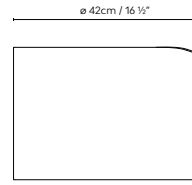

A3-A4

by Stone Designs

A3 R

Natural Oak, White (matte) and Black (matte).

731111	A3 (L) WHITE								€
731112	A3 (L) BLACK								338,47
731110	A3 (L) OAK								417,45
731101	A3 (R) WHITE								338,47
731102	A3 (R) BLACK								338,47
731100	A3 (R) OAK								417,45
731161	A4 (L) WHITE								284,12
731162	A4 (L) BLACK								284,12
731160	A4 (L) OAK								360,97
731151	A4 (R) WHITE								284,12
731152	A4 (R) BLACK								284,12
731150	A4 (R) OAK								360,97

Blux System

Designed in 1979

BLUX SYSTEM W

Black (matte), Red (matte), Beige (matte), Brass (matte) / Black (matte) and Copper (matte) / Black (matte).