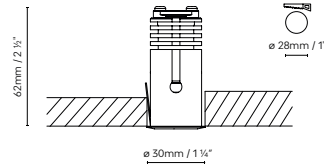

Anvil Point

by David Abad

ANVIL POINT

 Black (matte) and White (matte).

							€
851801	ANVIL POINT 38° WHITE						114,45
851800	ANVIL POINT 38° BLACK	LED 4,5W 546lm 250mA 3000K	F	0,2	6 x 6 x 18 cm		114,45
851803	ANVIL POINT 60° WHITE	CRI≥90 230V			VOL 0,00064 cm ³		114,45
851802	ANVIL POINT 60° BLACK						114,45
851811	ANVIL POINT 38° IP44 WHITE						117,34
851810	ANVIL POINT 38° IP44 BLACK	LED 4,5W 546lm 250mA 3000K	F	0,2	6 x 6 x 18 cm		117,34
851813	ANVIL POINT 60° IP44 WHITE	CRI≥90 230V			VOL 0,00064 cm ³		117,34
851812	ANVIL POINT 60° IP44 BLACK						117,34