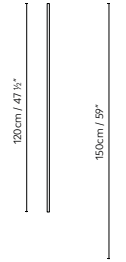

SPEERS OUTDOOR STEM ACCESORY 120/150

SPEERS OUTDOOR CONNECTION BOX

753200	SPEERS OUTDOOR F ACCESORY								€
						29,5	128 x 16,5 x 14,5 + 28 x 28 x 41 cm VOL 0,062 m ³		750,75
753110	SPEERS OUTDOOR W ACCESORY					0,324	16,5 x 14,5 x 12,5 cm VOL 0,002 m ³		70,30
753130	SPEERS OUTDOOR ANGLE ACCESORY					0,6	20 x 16 x 15 cm VOL 0,005 m ³		135,19
753400	SPEERS OUTDOOR C ACCESORY					0,6	20 x 16 x 15 cm VOL 0,005 m ³		92,47
753900	SPEERS OUTDOOR CONNECTION BOX					0,6	20 x 16 x 15 cm VOL 0,005 m ³		154,12
753920	SPEERS OUTDOOR STEM ACCESORY 120					1,386	125 x 6 x 6 cm VOL 0,004 m ³		86,52
753930	SPEERS OUTDOOR STEM ACCESORY 150					1,715	155 x 6 x 6 cm VOL 0,005 m ³		97,34
753000	SPEERS OUTDOOR LIGHT SOURCE BLACK								
753001	SPEERS OUTDOOR LIGHT SOURCE WHITE	LED 7W 520lm 2700K CRI≥90 230V	G	1,2			16 x 16 x 25 cm VOL 0,006 m ³	⊕	450,45