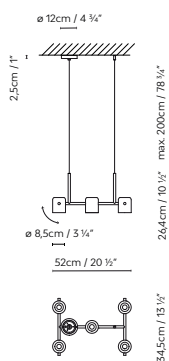

Kup

by e27, Tim Brauns

KUP 1

KUP 2

KUP MODULE

Black (matte), Gold (satin) and Copper (satin).

DIMMER

						€	
742310	KUP 1 BLACK	LED 5 x 8W 2800lm 2700K CRI≥90 230V DIM PHASE CUT	G	6,5	70 x 37 x 37cm VOL 0,096 m³		1.111,75
742311	KUP 1 GOLD						1.329,26
742312	KUP 1 COPPER						1.329,26
742320	KUP 2 BLACK	LED 5 x 8W 2800lm 2700K CRI≥90 230V DIM PHASE CUT	G	6,2	70 x 37 x 37 cm VOL 0,096 m³		1.111,75
742321	KUP 2 GOLD						1.329,26
742322	KUP 2 COPPER						1.329,26
742900	KUP MODULE BLACK	LED 2 x 8W 1120lm 2700K CRI≥90 230V DIM PHASE CUT	G	2,5	44 x 28 x 23 cm VOL 0,028 m³		471,29
742901	KUP MODULE GOLD						567,95
742902	KUP MODULE COPPER						567,95
CASAMBI on request / bajo pedido							100,00

Kupetz

by e27, Tim Brauns

KUPETZ REFLECTOR

KUPETZ DIFFUSER

KUPETZ 150 GLASS

KUPETZ 100 GLASS

Black (matte), Gold (satin) and Copper (satin).

DIMMER

KUPETZ X

KUPETZ X S

KUPETZ X S + POWER SUPPLY

KUPETZ T

KUPETZ T SH

KUPETZ T SV

KUPETZ T SH + POWER SUPPLY

KUPETZ T SV + POWER SUPPLY

KUPETZ POWER SUPPLY

KUPETZ LINEAR UNION 10/30/60/90/120

KUPETZ END CAP