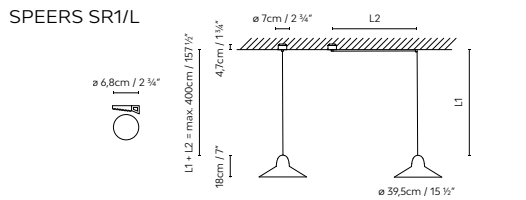

€
729308	SPEERS S1/M BLACK		2,21	31 x 31 x 32,5 cm VOL 0,03 m³		400,40
729309	SPEERS S1/L BLACK		2,9	46 x 46 x 26 cm VOL 0,05 m³		419,65
729303	SPEERS S1/M WHITE		2,21	31 x 31 x 32,5 cm VOL 0,03 m³		400,40
729304	SPEERS S1/L WHITE		2,9	46 x 46 x 26 cm VOL 0,05 m³		419,65
729318	SPEERS SR1/M BLACK		1,81	31 x 31 x 32,5 cm VOL 0,03 m³		365,93
729319	SPEERS SR1/L BLACK		2,5	46 x 46 x 26 cm VOL 0,05 m³		384,30
729313	SPEERS SR1/M WHITE		1,81	31 x 31 x 32,5 cm VOL 0,03 m³		365,93
729314	SPEERS SR1/L WHITE		2,5	46 x 46 x 26 cm VOL 0,05 m³		384,30
729398	SPEERS SINGLE M BLACK+		1,81	31 x 31 x 32,5 cm VOL 0,03 m³		328,65
729399	SPEERS SINGLE L BLACK+		2,5	46 x 46 x 26 cm VOL 0,05 m³		346,50
729393	SPEERS SINGLE M WHITE+		1,81	31 x 31 x 32,5 cm VOL 0,03 m³		328,65
729394	SPEERS SINGLE L WHITE+		2,5	46 x 46 x 26 cm VOL 0,05 m³		346,50