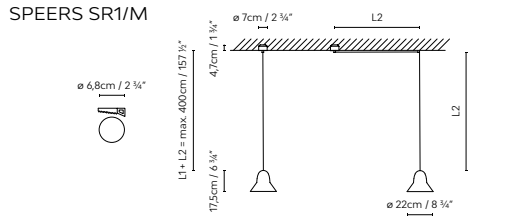

- Ⓛ DIM DIMMER
- Ⓛ SPEERS F p. 34
- Ⓛ SPEERS W p. 49

								€
729300	SPEERS S1 COPPER-COPPER							416,55
729305	SPEERS S1 BRASS-BRASS							416,55
729302	SPEERS S1 BLACK-COPPER	LED 9W 1100lm 500mA 2700K	G	2	22 x 22 x 25 cm VOL 0,006 m ³	Ø	416,55	
729307	SPEERS S1 BLACK-BRASS	CRI≥90 110-230V DIM PHASE-CUT					416,55	
729301	SPEERS S1 WHITE-COPPER						416,55	
729306	SPEERS S1 WHITE-BRASS						416,55	
729310	SPEERS SR1 COPPER-COPPER						358,06	
729315	SPEERS SR1 BRASS-BRASS						358,06	
729312	SPEERS SR1 BLACK-COPPER	LED 9W 1100lm 500mA 2700K	G	1,3	16 x 16 x 23,5 cm VOL 0,006 m ³	Ø	358,06	
729317	SPEERS SR1 BLACK-BRASS	CRI≥90 230V					358,06	
729311	SPEERS SR1 WHITE-COPPER						358,06	
729316	SPEERS SR1 WHITE-BRASS						358,06	
729390	SPEERS SINGLE COPPER+						300,39	
729395	SPEERS SINGLE BRASS+						300,39	
729392	SPEERS SINGLE BLACK-COPPER+	LED 9W 1100lm 500mA 2700K	G	1,2	16 x 16 x 16 cm VOL 0 m ³	Ø	300,39	
729397	SPEERS SINGLE BLACK-BRASS+	CRI≥90					300,39	
729391	SPEERS SINGLE WHITE-COPPER+						300,39	
729396	SPEERS SINGLE WHITE-BRASS+						300,39	
729362	SPEERS S2/3 CANOPY BLACK+	DIM PUSH/DALI		1,5	44 x 28 x 23 cm VOL 0,028 m ³		338,34	
729361	SPEERS S2/3 CANOPY WHITE+						338,34	
729372	SPEERS S4 CANOPY BLACK+	DIM PUSH / 1-10V		7,2	31 x 31 x 32,5 cm VOL 0,031 m ³		427,58	
729371	SPEERS S4 CANOPY WHITE+						427,58	
729382	SPEERS S6 CANOPY BLACK+	DIM PUSH / 1-10V		11,2	55 x 55 x 20 cm VOL 0,06 m ³		614,87	
729381	SPEERS S6 CANOPY WHITE+						614,87	
729990	SPEERS WIRE HOOK COPPER						15,60	
729995	SPEERS WIRE HOOK BRASS						15,60	
729996	SPEERS WIRE HOOK BLACK						15,60	
729997	SPEERS WIRE HOOK WHITE						15,60	