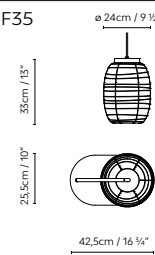

Misko

by Stone Designs

MISKO F15

MISKO F25

MISKO F35

-  Black (matte) and Walnut.
-  **DIMMER**
-  **MISKO S** p. 21
-  **MISKO T** p. 37
-  **MISKO C** p. 42
-  **MISKO W** p. 48

							€
756205	MISKO F15 BLACK	LED 10W (E27) DIM / Fluo. max. 11W (E27) DIM	D/G	12	40 x 40 x 185 + 30 x 30 x 10 cm		791,27
756206	MISKO F25 BLACK			14,75	14 x 51 x 194 + 31 x 31 x 32,5 cm		791,27
756207	MISKO F35 BLACK		D/G	12	40 x 40 x 185 + 30 x 30 x 10 cm		791,27
756203	MISKO F15 WALNUT	LED 10W (E27) DIM / Fluo. max. 11W (E27) DIM	D/G	12	40 x 40 x 185 + 30 x 30 x 10 cm		867,66
756204	MISKO F25 WALNUT			D/G	14,75	14 x 51 x 194 + 31 x 31 x 32,5 cm	
756208	MISKO F35 WALNUT		D/G	12	40 x 40 x 185 + 30 x 30 x 10 cm		867,66
CASAMBI on request / bajo pedido							100,00