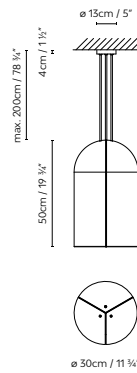

IRELAND S30

Ⓛ Earth (matte) / Stone (matte) / Sand (matte).

			📖	📦	📏	🌀	€
741311	IRELAND S20	LED 3 x 15W (E27) / Fluo. 3 x max. 30W (E27)	D/G	5,37	55 x 55 x 20 cm VOL 0,06 m³	🌀	778,94
741312	IRELAND S30	LED 3 x 15W (E27) / Fluo. 3 x max. 30W (E27)	D/G	13,5	61 x 50 x 50 cm VOL 0,159 m³	🌀	875,16

Keshi

by Werner Aisslinger