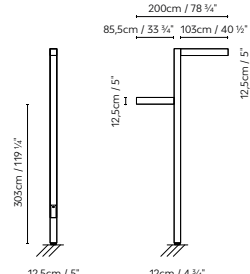

Grey (matte) / Ipe wood and Corten.

							€
682212L	ZENETE 300-1 LED GREY-WOOD	LED 23,6W 3300lm 700mA 3000K	D	82,5	320 x 80 x 32 cm VOL 0,82 m ³		3.374,71
682212LC	ZENETE 300-1 LED CORTEN	CRI≥90 110-230V					2.013,65
678920	ZENETE 300-1: SET OF BOLT FIXTURES			3	34 x 29 x 8 cm VOL 0,007 m ³		87,55
682213L	ZENETE 300-2 LED GREY-WOOD	LED 2 x 23,6W 6600lm 700mA 3000K	D	98,5	320 x 80 x 32 cm VOL 0,82 m ³		3.671,73
682213LC	ZENETE 300-2 LED CORTEN	CRI≥90 110-230V					2.719,20
678920	ZENETE 300-2: SET OF BOLT FIXTURES			3	34 x 29 x 8 cm VOL 0,007 m ³		87,55
682203L1	ZENETE 400-1 LED1 GREY-WOOD	LED 23,6W 3300lm 700mA 3000K	D				3.231,75
682203L1C	ZENETE 400-1 LED1 CORTEN	CRI≥90 110-230V					2.281,45
682203L2	ZENETE 400-1 LED2 GREY-WOOD	LED 2 x 23,6W 6600lm 700mA 3000K	D	85,2	420 x 80 x 32 cm VOL 1,075 m ³		3.508,87
682203L2C	ZENETE 400-1 LED2 CORTEN	CRI≥90 110-230V					2.456,55