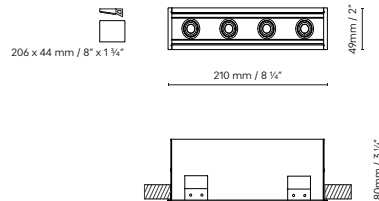

ANVIL LED MODULE R4

Black (matte) and White (matte).

DIMMER

									€
851100	ANVIL LED MODULE R2 DIM 38° BLACK								258,81
851101	ANVIL LED MODULE R2 DIM 38° WHITE	LED 2 x 4,5W 1092lm 250mA 3000K							258,81
851102	ANVIL LED MODULE R2 DIM 60° BLACK	CRI≥90 230V DIM PUSH/DALI	F	0,7	17 x 14,5 x 12cm cm				258,81
851103	ANVIL LED MODULE R2 DIM 60° WHITE				VOL 0,003 m³				258,81
851105	ANVIL LED MODULE R2 38° BLACK								235,60
851106	ANVIL LED MODULE R2 38° WHITE	LED 2 x 4,5W 1092lm 250mA 3000K							235,60
851107	ANVIL LED MODULE R2 60° BLACK	CRI≥90 230V DIM PUSH / DALI	F	0,7	17 x 14,5 x 12cm				235,60
851108	ANVIL LED MODULE R2 60° WHITE				VOL 0,003 m³				235,60
851110	ANVIL LED MODULE R4 DIM 38° BLACK								337,26
851111	ANVIL LED MODULE R4 DIM 38° WHITE	LED 4 x 4,5W 2184lm 250mA 3000K							337,26
851112	ANVIL LED MODULE R4 DIM 60° BLACK	CRI≥90 230V DIM PUSH / DALI	F	1,2	12 x 10,5 x 25 cm				337,26
851113	ANVIL LED MODULE R4 DIM 60° WHITE				VOL 0,0031 m³				337,26
851115	ANVIL LED MODULE R4 38° BLACK								300,64
851116	ANVIL LED MODULE R4 38° WHITE	LED 4 x 4,5W 2184lm 250mA 3000K							300,64
851117	ANVIL LED MODULE R4 60° BLACK	CRI≥90 230V	F	1,2	12 x 10,5 x 25 cm				300,64
851118	ANVIL LED MODULE R4 60° WHITE				VOL 0,0031 m³				300,64
CASAMBI on request / bajo pedido									150,00