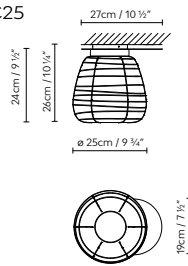

Misko

by Stone Designs

MISKO C25

- Black (matte) and Natural Walnut.
- **MISKO S** p. 21
- **MISKO F** p. 32
- **MISKO T** p. 37
- **MISKO W** p. 48

756403	MISKO C/W15 WALNUT			D/G	4,514	35 x 35 x 46 cm VOL 0,056 m³			€ 381,48
756404	MISKO C25 WALNUT	LED 10W (E27) / Fluo. max. 11W (E27)		D/G	4	31 x 31 x 32,5 + 29 x 34 x 8 cm VOL 0,038 m³			€ 381,48
756408	MISKO C35 WALNUT			D/G	5,5	35 x 35 x 46 + 29 x 34 x 8 cm VOL 0,063 m³			€ 381,48
756405	MISKO C/W15 BLACK			D/G	4,514	35 x 35 x 46 cm VOL 0,056 m³			€ 308,55
756406	MISKO C25 BLACK	LED 10W (E27) / Fluo. max. 11W (E27)		D/G	4	31 x 31 x 32,5 + 29 x 34 x 8 cm VOL 0,038 m³			€ 308,55
756407	MISKO C35 BLACK			D/G	4	35 x 35 x 46 + 29 x 34 x 8 cm VOL 0,063 m³			€ 308,55

Q. Bo

by Carlos Serra

Q.BO C/W

- White (matte).
- **Q. BO W** p. 48

820115	Q.BO C/W LED WHITE	LED 8W 695lm 2700K CRI≥90 230V		G	1,5	22 x 17 x 17 cm VOL 0 m³			€ 114,77

Quadrat

by Jorge Pensi

QUADRAT S60X60

- Natural Oak, White (matte) and Wenge.
- **QUADRAT S** p. 23

661450	QUADRAT C60x60 LED OAK			D	5,8	72,5 x 72 x 22,5 cm VOL 0,069 m³			€ 1.110,90
661455	QUADRAT C60x60 LED WENGE	LED 5 x 8W 6920lm 350mA 3000K CRI≥90 230V		D	5,8	72,5 x 72 x 22,5 cm VOL 0,069 m³			€ 1.110,90
661451	QUADRAT C60x60 LED WHITE								€ 1.110,90

CASAMBI on request / bajo pedido

150,00

R2

by David Abad

- White (matte), Bronze (matte), Black (matte), Natural Oak and Natural Walnut.
- **DIMMER**
- **R2 S** p. 23