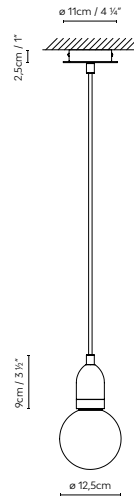

Globe

by Jan Van Lierde

GLOBE

- Ⓛ Opal White.

639300	GLOBE	LED 13W (E27) / Flu. 23W (E27)	D/G	9,768	63,5 x 63,5 x 62 cm VOL 0,25 m³	Ⓛ	Ⓛ	€ 537,68
CASAMBI on request / bajo pedido								100,00

HLF

by Héctor Fernández

HLF S

HLF SR

- Ⓛ Grey (matte).

713305	HLF S LED	LED 4 x 3W 720lm 12V 3000K CRI≥90 230V		15	70 x 70 x 23 cm VOL 0,11 m³	Ⓛ	Ⓛ	€ 13.159,47

Ilde

by David Abad

ILDE S1

ILDE WOOD S1