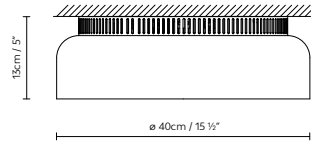

Aspen

by Werner Aisslinger

ASPEN C40A

SHADE: Grey (matte), Snow (matte), Lemon (matte), Mango (matte), Clear turquoise (matte), Aqua (matte), Merlot (matte), River (matte), Sea (matte), Rose (matte), Limestone (matte), Black (matte) and Brass (matte).
RING: Black (matte).

See online color configurator

DIMMER

ASPEN S p. 14

ASPEN F p. 30

ASPEN SH p. 50

727450	ASPEN C17A LED								€
		LED 16,6W 1350lm 2700K CRI≥90 230V DIM PHASE-CUT	F	2,1	17 x 17 x 22 cm VOL 0,03 m³			396,68	
727451	ASPEN C17B LED								
				2,65	17 x 17 x 34 cm VOL 0,03 m³			423,14	
727420	ASPEN C17A (E27)								
		LED 15W (E27) / Fluo. max. 30W (E27)	D/G	2,1	17 x 17 x 22 cm VOL 0,032 m³			314,28	
727421	ASPEN C17B (E27)								
				2,65	17 x 17 x 34 cm VOL 0,032 m³			352,29	
727453	ASPEN C40 A LED								
		LED 18W 2645lm 500mA 2700K CRI≥90 230V DIM PUSH/1-10V	D	4,5	55 x 55 x 20 cm VOL 0,073 m³			577,80	
727452	ASPEN C40 B LED								
				5,5	52 x 52 x 48 cm VOL 0,132 m³			628,55	
727460	ASPEN C40 A (E14)								
		LED 2 x 6W (E14) / Fluo 2 x max. 14W (E14)	F/G	4,5	55 x 55 x 20 cm VOL 0,073 m³			445,07	
727461	ASPEN C40 B (E14)								
				5,5	52 x 52 x 48 cm VOL 0,132 m³			495,84	
CASAMBI on request / bajo pedido									150,00

Blux System

BLUX SYSTEM C

SHADE: Black (matte), Red (matte), Beige (matte), Brass (matte) / Black (matte) and Copper (matte) / Black (matte).

BLUX SYSTEM F p. 30

BLUX SYSTEM T p. 35

BLUX SYSTEM W p. 45

736400	BLUX SYSTEM C BLACK								€
								540,90	
736401	BLUX SYSTEM C RED							540,90	
736402	BLUX SYSTEM C BEIGE								
		LED 10W (E27) / Fluo. max. 11W (E27)	D/G	4,48	25 x 25 x 140 cm VOL 0,087 m³			540,90	
736403	BLUX SYSTEM C BRASS							569,55	
736404	BLUX SYSTEM C COPPER							569,55