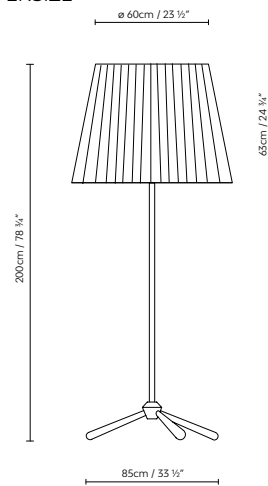

Royal

by David Abad

ROYAL F

ROYAL F OVERSIZE

- Black and Beige.
- **DIMMER**
- **ROYALS** p. 25
- **ROYALT** p. 39

704200	ROYAL F BLACK	LED 15W (E27) DIM / Fluo. max. 23W (E27) DIM	D/G	8	50 x 50 x 59 + 147 x 12,4 x 12 cm VOL 0,151 m³				956,01
704201	ROYAL F BEIGE								956,01
704210	ROYAL F OVERSIZE BLACK	LED 4 x 10W (E27) DIM / Fluo. 4 x max. 23W (E27) DIM	D/G	23,2	87 x 87 x 75 + 200 x 22,5 x 20 cm VOL 0,66 m³				2.208,80
704211	ROYAL F OVERSIZE BEIGE								2.208,80
CASAMBI on request / bajo pedido									100,00