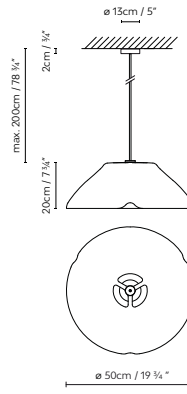

GINKGO S50

- Ⓛ Blue (matte), Pink (matte), Blue (matte), RAL 7037 (matte), RAL 9003 (matte), RAL 1012 (matte), RAL 1034 (matte), RAL 6034 (matte), RAL 5024 (matte), RAL 4004 (matte), RAL 5017 (matte), RAL 5012 (matte), RAL 3015 (matte), RAL 7035 (matte) and RAL 7021 (matte).

See online color configurator

740316	GINKGO S40	LED 15W (E27) / Flu. max. 23W (E27)	D/G	4,9	50 x 50 x 59 cm VOL 0,147	Ⓛ	Ⓛ	€ 390,58
740326	GINKGO S50	LED 15W (E27) / Flu. max. 23W (E27)	D/G	8,2	60 x 60 x 60 cm VOL 0,216	Ⓛ	Ⓛ	€ 440,84
CASAMBI on request / bajo pedido								100,00

Globe

by Jan Van Lierde