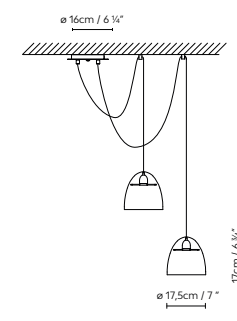

MINICENTRA S2

- Transparent-Black.

							€
711374	CENTRA S1 LED TRANSPARENT-BLACK	LED 9W 1100lm 500mA 2700K CRI≥90 110-230V	G	2,4	34 x 21 x 21,5 cm		424,64
711379	CENTRA S2 LED TRANSPARENT-BLACK	LED 2 x 9W 2200lm 500mA 2700K CRI≥90 110-230V		4,8	VOL 0,03 m³		807,31
711384	MINICENTRA S1 LED TRANSPARENT-BLACK	LED 6,3W 570lm 350mA 2700K CRI≥90 230V	F	2,1	34 x 21 x 21,5 cm		328,69
711393	MINICENTRA S2 LED TRANSPARENT-BLACK	LED 2 x 6,3W 1140lm 350mA 2700K CRI≥90 230V		4,2	VOL 0,03 m³		599,71
CASAMBI on request / bajo pedido							150,00

Cone Light

by Werner Aisslinger