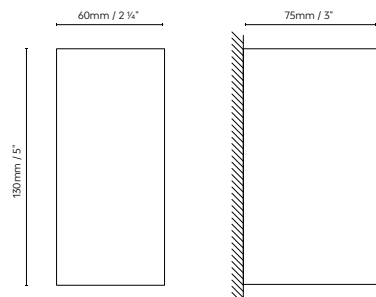

Blok

by David Abad

BLOK C10

BLOK C10 ORIENTABLE

 Silver (satin), White (matte) and Bronze.

BLOK W 1L / BLOK W 2L

							€
842400	BLOK C10 SILVER						159,52
842401	BLOK C10 WHITE	LED PAR16 5W (Gu10)	F	1	12 x 14 x 15,5 cm		159,52
842402	BLOK C10 BRONZE				VOL 0,002 m ³		159,52
842410	BLOK C10 ORIENTABLE SILVER						231,69
842411	BLOK C10 ORIENTABLE WHITE	LED PAR16 5W (Gu10)	F	1	15 x 14 x 12 cm		231,69
842412	BLOK C10 ORIENTABLE BRONZE				VOL 0,003 m ³		231,69
842100	BLOK W 1L SILVER						160,77
842101	BLOK W 1L WHITE	LED PAR16 5W (Gu10)	F	0,8	13 x 12 x 26 cm		160,77
842102	BLOK W 1L BRONZE				VOL 0,004 m ³		160,77
842105	BLOK W 2L SILVER						184,08
842106	BLOK W 2L WHITE	LED PAR16 2 x 5W (Gu10)	F	0,8	13 x 12 x 26 cm		184,08
842107	BLOK W 2L BRONZE				VOL 0,004 m ³		184,08