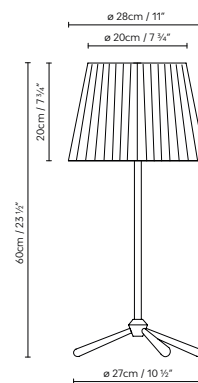

Royal

by David Abad

ROYAL T36

ROYAL T60

☹ Black and Beige.

☹ DIM DIMMER

☹ ROYALS p. 25

☹ ROYAL F p. 33

704000	ROYAL T36 BLACK							€
704001	ROYAL T36 BEIGE	LED 6W (E14) DIM	F	3,5	59 x 54,5 x 22 cm VOL 0,07 m³	☹		296,89
704010	ROYAL T60 BLACK							454,52
704011	ROYAL T60 BEIGE	LED 10W (E27) DIM / Fluo. max. 23W (E27) DIM	D/G	4,5	32 x 32 x 54 cm VOL 0,055 m³	☹		454,52