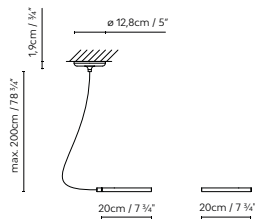

See online color configurator

-  **ASPEN S** p. 14
-  **ASPEN F** p. 30
-  **ASPEN C** p. 40

ASPEN SH POWER SUPPLY

ASPEN SH INSTALATION EXAMPLE

							€	
750300	ASPEN SH A LED	LED 16,6W 1350lm 2700K CRI≥90 230V DIM PHASE-CUT	F	2,2	53 x 24 x 24 cm VOL 0,03 m ³		415,14	
750301	ASPEN SH B LED			2,5	53 x 24 x 24 cm VOL 0,03 m ³		454,41	
750302	ASPEN SH A E27	LED 15W (E27) / Fluo. max. 30W (E27)	D/G	1,1	53 x 24 x 24 cm VOL 0,03 m ³		325,38	
750303	ASPEN SH B E27			2,5	53 x 24 x 24 cm VOL 0,03 m ³		364,65	
750320	ASPEN SH POWER SUPPLY			1,3	22 x 17 x 17 cm VOL 0,006 m ³		128,52	
750330	ASPEN SH CONNECTION 55			1,38	6 x 6 x 60 cm VOL 0,0021 m ³		69,62	
750340	ASPEN SH CONNECTION 80			1,38	6 x 6 x 85 cm VOL 0,0030 m ³		80,33	
750350	ASPEN SH CONNECTION 110			1,38	6 x 6 x 115 cm VOL 0,004 m ³		91,04	
CASAMBI on request / bajo pedido								100,00