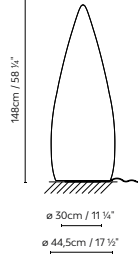

KANPAZAR 150B