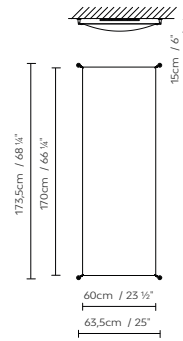

Veroca

by Werner Aisslinger

VEROCA 1

VEROCA 2

VEROCA 3

VEROCA 4

- White and Natural white.
- DIMMER**

							€
818410EE	VEROCA 1 ELECTRONIC (2G11) BODY +	Fluo. 6 x 55W (2G11)	G				640,85
818415	VEROCA 1 ELECTRONIC (G5) BODY +	Fluo. 6 x 28/54W (G5)	G	14	127 x 35 x 16 cm		640,85
818410DD	VEROCA 1 DIM (2G11) BODY +	Fluo. 6 x 55W (2G11) DIM PUSH/DALI	G		VOL 0,07 m ³		893,10
818415DD	VEROCA 1 DIM 1-10V (G5) BODY +	Fluo. 6 x 28/54W (G5) DIM 1-10V	G				893,10
818416D	VEROCA 1 LED DIM PUSH-DALI BODY +	LED 6 x 21W 21216lm 450mA 3000K CRI≥90 230V DIM PUSH/DALI	D	14	127 x 35 x 16 cm		923,63
818417	VEROCA 1 LED DIM PHASE CUT BODY +	LED 6 x 16W 15876lm 350mA 2700K CRI≥90 230V DIM PHASE CUT	D		VOL 0,07 m ³		923,63
818411	VEROCA 1 SHADE WHITE			1	177 x 6 x 6 cm		205,24
818412	VEROCA 1 SHADE NATURAL WHITE				VOL 0,006 m ³		205,24
818420EE	VEROCA 2 ELECTRONIC (2G11) BODY +	Fluo. 4 x 36W (2G11)	G				347,07
818425	VEROCA 2 ELECTRONIC (G5) BODY +	Fluo. 4 x 14/24W (G5)	G	6,25	65 x 35 x 13 cm		347,07
818420DD	VEROCA 2 DIM (2G11) BODY +	Fluo. 4 x 36W (2G11) DIM PUSH/DALI	G		VOL 0,031 m ³		518,35
818425DD	VEROCA 2 DIM 1-10V (G5) BODY +	Fluo. 4 x 14/24W (G5) DIM 1-10V	G				518,35
818426D	VEROCA 2 LED DIM PUSH-DALI BODY +	LED 4 x 10,25W 7072lm 450mA 3000K CRI≥90 230V DIM PUSH/DALI	D	6,25	65 x 35 x 13 cm		531,85
818427	VEROCA 2 LED DIM PHASE CUT BODY +	LED 4 x 8W 5292lm 350mA 2700K CRI≥90 230V DIM PHASE CUT	D		VOL 0,031 m ³		531,85
818421	VEROCA 2 SHADE WHITE			0,5	111 x 6 x 6 cm		126,80
818422	VEROCA 2 SHADE NATURAL WHITE				VOL 0,004 m ³		126,80
818435	VEROCA 3 ELECTRONIC (G5) BODY +	Fluo. 2 x 28/54W (G5)	G	6,3	127 x 35 x 15 cm		315,88
818435DD	VEROCA 3 DIM 1-10V (G5) BODY +	Fluo. 2 x 28/54W (G5) DIM 1-10V	G		VOL 0,067 m ³		406,74
818436D	VEROCA 3 LED DIM PUSH-DALI BODY +	LED 2 x 21W 7072lm 450mA 3000K CRI≥90 230V DIM PUSH/DALI	D	6,3	127 x 35 x 15 cm		410,65
818437	VEROCA 3 LED DIM PHASE CUT BODY +	LED 2 x 16W 5292lm 350mA 2700K CRI≥90 230V DIM PHASE CUT	D		VOL 0,067 m ³		410,65
818431	VEROCA 3 SHADE WHITE			0,75	177 x 6 x 6 cm		126,18
818432	VEROCA 3 SHADE NATURAL WHITE				VOL 0,006 m ³		126,18
818445	VEROCA 4 ELECTRONIC (G5) BODY +	Fluo. 2 x 14/24W (G5)	G	3,75	65 x 35 x 13 cm		202,51
818445DD	VEROCA 4 DIM 1-10V (G5) BODY +	Fluo. 2 x 14/24W (G5) DIM 1-10V	G		VOL 0,03 m ³		286,87
818446D	VEROCA 4 LED DIM PUSH-DALI BODY +	LED 2 x 10,5W 3536lm 450mA 3000K CRI≥90 230V DIM PUSH/DALI	D	3,75	65 x 35 x 13 cm		286,28
818447	VEROCA 4 LED DIM PHASE CUT BODY +	LED 2 x 8W 2646lm 350mA 2700K CRI≥90 230V DIM PHASE CUT	D		VOL 0,03 m ³		286,28
818441	VEROCA 4 SHADE WHITE			0,5	111 x 6 x 6 cm		117,04
818442	VEROCA 4 SHADE NATURAL WHITE				VOL 0,003 m ³		117,04
CASAMBI on request / bajo pedido (Veroca LED)							150,00