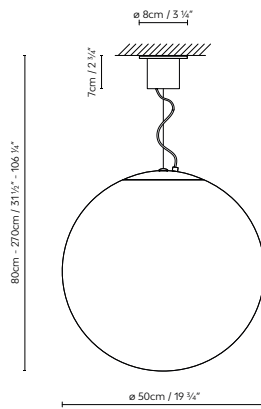

GLOBE

- Ⓛ Opal White.

639300	GLOBE	LED 13W (E27) / Flu. 23W (E27)	D/G	9,768	63,5 x 63,5 x 62 cm VOL 0,25 m³	Ⓛ	Ⓛ	€ 537,68
CASAMBI on request / bajo pedido								100,00

HLF

by Héctor Fernández