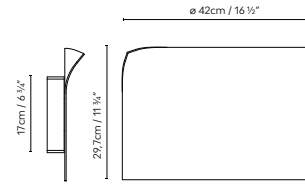

A3-A4

by Stone Designs

A3 L

Natural Oak, White (matte) and Black (matte).

731111	A3 (L) WHITE								€
731112	A3 (L) BLACK								338,47
731110	A3 (L) OAK								417,45
731101	A3 (R) WHITE								338,47
731102	A3 (R) BLACK								338,47
731100	A3 (R) OAK								417,45
731161	A4 (L) WHITE								284,12
731162	A4 (L) BLACK								284,12
731160	A4 (L) OAK								360,97
731151	A4 (R) WHITE								284,12
731152	A4 (R) BLACK								284,12
731150	A4 (R) OAK								360,97

Blux System

Designed in 1979

BLUX SYSTEM W

Black (matte), Red (matte), Beige (matte), Brass (matte) / Black (matte) and Copper (matte) / Black (matte).