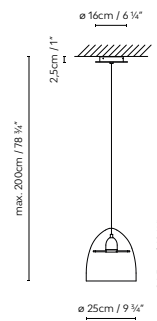

C_Ball

by Stone Designs

- Brass (satin) and Black (matte).
- **C_BALL F** p. 31
- **C_BALL T** p. 35
- **C_BALL W** p. 47
- **C_BALL System** p. 51

							€
748310	C_BALL S1 BRASS	LED 6W (E14) / Flu. max. 12W (E14)	F/G	2,3	68 x 27,5 x 15,5 cm		410,50
748315	C_BALL S1 BLACK				VOL 0,03 m³		341,69
748320	C_BALL S2 BRASS	LED 2 x 6W (E14) / Flu. 2 x max. 12W (E14)	F/G	3,4	98 x 27,5 x 15,5 cm		575,91
748325	C_BALL S2 BLACK				VOL 0,041 m³		482,90
CASAMBI on request / bajo pedido							100,00

Centra / Minicentra

by David Abad

CENTRA S1

- Transparent-Black.

							€
711374	CENTRA S1 LED TRANSPARENT-BLACK	LED 9W 1100lm 500mA 2700K CRI≥90 110-230V	G	2,4	34 x 21 x 21,5 cm		424,64
711379	CENTRA S2 LED TRANSPARENT-BLACK	LED 2 x 9W 2200lm 500mA 2700K CRI≥90 110-230V		4,8	VOL 0,03 m³		807,31
711384	MINICENTRA S1 LED TRANSPARENT-BLACK	LED 6,3W 570lm 350mA 2700K CRI≥90 230V	F	2,1	34 x 21 x 21,5 cm		328,69
711393	MINICENTRA S2 LED TRANSPARENT-BLACK	LED 2 x 6,3W 1140lm 350mA 2700K CRI≥90 230V		4,2	VOL 0,03 m³		599,71
CASAMBI on request / bajo pedido							150,00

Cone Light

by Werner Aisslinger

- White (matte) / Brass.
- **CONE LIGHT W** p. 47

							€
739313	CONE LIGHT S1 BRASS	LED 15W (E27) / Flu. max. 30W (E27)	D/G	5,45	34 x 34 x 158 cm		469,62
739314	CONE LIGHT S2 BRASS	LED 2 x 15W (E27) / Flu. 2 x max. 30W (E27)	D/G	10,5	60 x 60 x 78 cm		732,23
					VOL 0,182 m³		
					VOL 0,28 m³