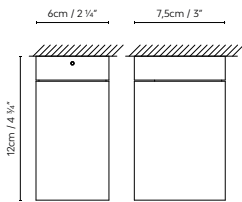

AMS

by David Abad

Corten steel and
Stainless steel 316L.

							€
712220	AMS 12 CORTEN	LED 2,5W (G9)	E	2,368	15 x 15x 15 cm VOL 0,001 m³		640,19
712221	AMS 12 INOX						700,40
712200	AMS 20 CORTEN	LED 10W (E27) / Fluo. 18W (E27)	D/G	6,5	24 x 24 x 26 cm VOL 0,015 m³		660,83
712201	AMS 20 INOX						820,93
712210	AMS 40 CORTEN	LED 13W (E27) / Fluo. 26W (E27)	D/G	32	50 x 50 x 59 cm VOL 0,147 m³		1302,83
712211	AMS 40 INOX						1696,62

Blok Out

by David Abad

BLOK OUT C

Silver (anodised),
Bronze and Corten.

							€
707400	BLOK OUT C SILVER	LED PAR16 5W (Gu10)	F	1,2	15 x 12 x 17 cm VOL 0,003 m³		254,68
707401	BLOK OUT C BRONZE						265,33
707402	BLOK OUT C CORTEN						265,33
707100	BLOK OUT W15 (1L) SILVER	LED PAR16 5W (Gu10)	F	1,3	13,5 x 12,5 x 26 cm VOL 0,004 m³		300,31
707101	BLOK OUT W15 (1L) BRONZE						305,64
707102	BLOK OUT W15 (1L) CORTEN						305,64
707110	BLOK OUT W15 (2L) SILVER	LED PAR16 2 x 5W (Gu10)	F	1,134	27 x 17 x 17 cm VOL 0,004 m³		317,68
707111	BLOK OUT W15 (2L) BRONZE						323,27
707112	BLOK OUT W15 (2L) CORTEN						323,27
707150	BLOK OUT W20 (1L) SILVER	LED PAR20 6W (Gu10)	F	1,9	35 x 19 x 15 cm VOL 0 m³		338,87
707151	BLOK OUT W20 (1L) BRONZE						344,37
707152	BLOK OUT W20 (1L) CORTEN						344,37
707160	BLOK OUT W20 (2L) SILVER	LED PAR20 2 x 6W (Gu10)	F	2,13	35 x 19 x 15 cm VOL 0 m³		355,91
707161	BLOK OUT W20 (2L) BRONZE						362,76
707162	BLOK OUT W20 (2L) CORTEN						362,76

CASAMBI on request / bajo pedido (BLOK OUT W20)

100,00