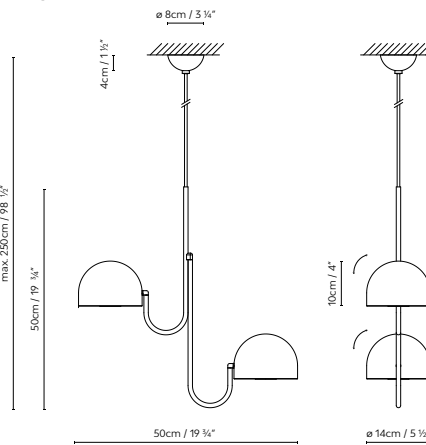

BOWEE S2

- Beige (matte), Clear turquoise (matte), Metallic English bronze and Black.
- **DIMMER**
- **BOWEE F** p. 31
- **BOWEE W** p. 46

							€
758300	BOWEE S1 BEIGE						300,00
758301	BOWEE S1 CLEAR TURQUOISE	LED 6,4W 720lm 350mA 2700K	G		58 x 23 x 23 cm		300,00
758302	BOWEE S1 METALLIC ENGLISH BRONZE	CRI≥90 100-230V			VOL 0,030 m³		300,00
758303	BOWEE S1 BLACK						300,00
758320	BOWEE S2 BEIGE						554,00
758321	BOWEE S2 CLEAR TURQUOISE	LED 2 x 6,4W 1440lm 350mA 2700K	G		70 x 70 x 20 cm		554,00
758322	BOWEE S2 METALLIC ENGLISH BRONZE	CRI≥90 100-230V			VOL 0,098 m³		554,00
758323	BOWEE S2 BLACK						554,00
CASAMBI on request / bajo pedido							150,00