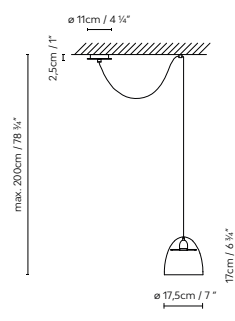

MINICENTRA S1