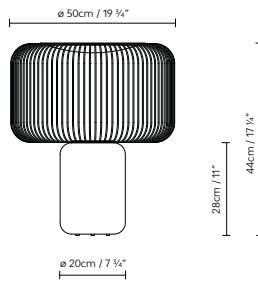

KESHI T50

Black Markina marble (matte).

DIMMER

KESHI S p. 19

							€
732051	KESHI T30	LED 12W 900lm 2700K CRI≥90 230V DIM	G	10,5	50 x 50 x 44 cm VOL 0,067 m³		1.009,97
732050	KESHI T50	LED 24W 1730lm 2700K CRI≥90 230V DIM	G	23,8	64 x 64 x 62 cm VOL 0,25 m³		1.322,59