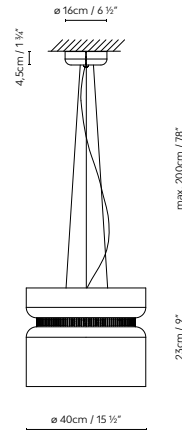

ASPEN S40

- **Shade:** Grey (matte), Snow (matte), Lemon (matte), Mango (matte), Clear turquoise (matte), Aqua (matte), Merlot (matte), River (matte), Sea (matte), Rose (matte), Limestone (matte), Black (matte) and Brass (matte).
- **Ring:** Black (matte).

See online color configurator

- **DIMMER**
- **ASPEN F** p. 30
- **ASPEN C** p. 40
- **ASPEN SH** p. 50

							€
727350	ASPEN S17A LED	LED 16,6W 1350lm 2700K	F	2	18 x 21 x 24 cm		448,03
727351	ASPEN S17B LED	CRI≥90 230V DIM PHASE-CUT			VOL 0,008 m³		486,65
727320	ASPEN S17A (E27)	LED 15W (E27) / Flu. max. 30W (E27)	D/G	2	18 x 21 x 24 cm		363,37
727321	ASPEN S17B (E27)				VOL 0,008 m³		401,55
727352	ASPEN S40 LED	LED 24,4W 2956lm 700mA 2700K	E	5,2	50 x 50 x 59 cm		839,58
727353	ASPEN S40 (E14)	CRI≥90 110-230V DIM PUSH / 1-10V	F/G		VOL 0,147 m³		706,86
CASAMBI on request / bajo pedido							150,00

Bowee

by Werner Aisslinger