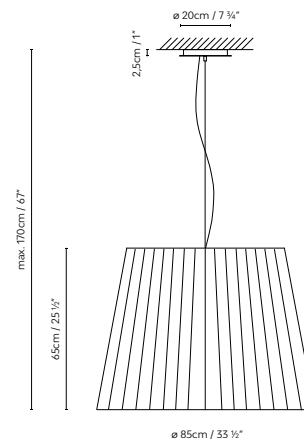

Royal

by David Abad

ROYAL S28

ROYAL S45

ROYAL S OVERSIZE

ROYAL S OVERSIZE: Black and Beige.
ROYAL F p. 33
ROYAL T p. 39

704300	ROYAL S28 BLACK								280,29
704301	ROYAL S28 BEIGE	LED 12W (E27) / Fluo. max. 23W (E27)	D/G	1,5	31 x 31 x 32,5 cm				280,29
704310	ROYAL S45 BLACK								498,70
704311	ROYAL S45 BEIGE	LED 2 x 12W (E27) / Fluo. 2 x max. 23W (E27)	D/G	4,25	50 x 50 x 59 cm				498,70
704320	ROYAL S OVERSIZE BLACK								1156,74
704321	ROYAL S OVERSIZE BEIGE	LED 4 x 12W (E27) / Fluo. 4 x max. 23W (E27)	D/G	9,42	87 x 87 x 75 cm				1156,74
CASAMBI on request / bajo pedido									100,00