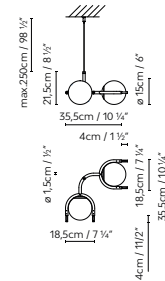

C_BALL SYSTEM S 90°H SINGLE SUSPENSION

- Black (matte).
- **C_BALL S** p. 16
- **C_BALL F** p. 31
- **C_BALL T** p. 35
- **C_BALL W** p. 47