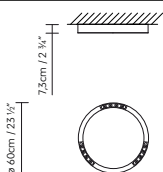

Misko

by Stone Designs

- Black (matte) and Natural Walnut.
- **MISKO S** p. 21
- **MISKO F** p. 32
- **MISKO T** p. 37
- **MISKO W** p. 48

756403	MISKO C/W15 WALNUT			D/G	4,514	35 x 35 x 46 cm VOL 0,056 m³			€ 381,48
756404	MISKO C25 WALNUT	LED 10W (E27) / Fluo. max. 11W (E27)		D/G	4	31 x 31 x 32,5 + 29 x 34 x 8 cm VOL 0,038 m³			€ 381,48
756408	MISKO C35 WALNUT			D/G	5,5	35 x 35 x 46 + 29 x 34 x 8 cm VOL 0,063 m³			€ 381,48
756405	MISKO C/W15 BLACK			D/G	4,514	35 x 35 x 46 cm VOL 0,056 m³			€ 308,55
756406	MISKO C25 BLACK	LED 10W (E27) / Fluo. max. 11W (E27)		D/G	4	31 x 31 x 32,5 + 29 x 34 x 8 cm VOL 0,038 m³			€ 308,55
756407	MISKO C35 BLACK			D/G	4	35 x 35 x 46 + 29 x 34 x 8 cm VOL 0,063 m³			€ 308,55

Q. Bo

by Carlos Serra

Q.BO C/W

- White (matte).
- **Q. BO W** p. 48

820115	Q.BO C/W LED WHITE	LED 8W 695lm 2700K CRI≥90 230V		G	1,5	22 x 17 x 17 cm VOL 0 m³			€ 114,77

Quadrat

by Jorge Pensi

QUADRAT S60X60

- Natural Oak, White (matte) and Wenge.
- **QUADRAT S** p. 23

661450	QUADRAT C60x60 LED OAK			D	5,8	72,5 x 72 x 22,5 cm VOL 0,069 m³			€ 1.110,90
661455	QUADRAT C60x60 LED WENGE	LED 5 x 8W 6920lm 350mA 3000K CRI≥90 230V		D	5,8	72,5 x 72 x 22,5 cm VOL 0,069 m³			€ 1.110,90
661451	QUADRAT C60x60 LED WHITE								€ 1.110,90

CASAMBI on request / bajo pedido

150,00

R2

by David Abad

R2 C60

- White (matte), Bronze (matte), Black (matte), Natural Oak and Natural Walnut.
- **DIMMER**
- **R2 S** p. 23