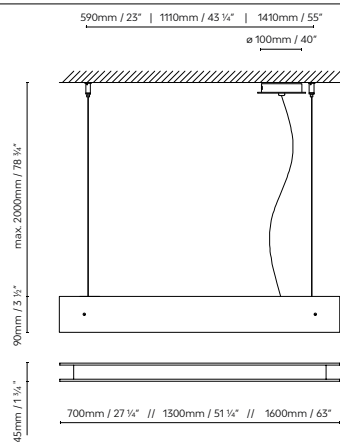

Deep R

by David Abad

DEEP R25	DEEP R40	DEEP R50	DEEP R70					
140mm / 5 1/2"	280mm / 11"	420mm / 16 1/2"	560mm / 22"					
240mm / 9 1/2"	380mm / 15"	520mm / 20 1/2"	660mm / 26"			140mm / 5 1/2"		
								Black (matte).
								DIMMER
852400	DEEP R25 LED	LED 12,6W 1380lm 700mA 3000K CRI≥90 110-230V DIM PUSH / 1-10V		E	2,4	27 x 34,5 x 27 cm VOL 0,025 m³		367,48
852401	DEEP R40 LED	LED 2 x 12,6W 2760lm 700mA 3000K CRI≥90 230V DIM PUSH / 1-10V		E	2,9	54,5 x 24 x 24 cm VOL 0,031 m³		669,06
852402	DEEP R55 LED	LED 3 x 12,6W 4140lm 700mA 3000K CRI≥90 230V		E	3,6	54,5 x 24 x 24 cm VOL 0,031 m³		970,64
852403	DEEP R70 LED	LED 4 x 12,6W 5520lm 700mA 3000K CRI≥90 230V		E	4,4	85 x 23 x 23 cm VOL 0,044 m³		1.272,23
CASAMBI on request / bajo pedido								150,00

Marc

by David Abad

MARC S (1L - 2L)

Grey (matte), White (satin), Black (satin) and Oak.

DIMMER

839350	MARC S70 (1L) LED GREY							467,19
839351	MARC S70 (1L) LED WHITE	LED 10,2W 1768lm 450mA 3000K CRI≥90 110-230V		D	4,1	10 x 14 x 83 cm VOL 0,012 m³		467,19
839352	MARC S70 (1L) LED BLACK							467,19
839353	MARC S70 (1L) LED OAK							751,47