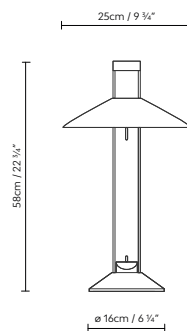

637120	PETITE 12 GREY +							230,99
637122	PETITE 12 SILVER +	LED 6W (E14) / Fluo. max. 11W (E14)	F/G	1,82	68 x 27,5 x 15,5 cm VOL 0,03 m³	☹		230,99
637121	PETITE 12 WHITE +							230,99
637900	PETITE BRACKET A GREY							79,68
637902	PETITE BRACKET A SILVER			0,63	15 x 14 x 12 cm VOL 0,002 m³			79,68
637901	PETITE BRACKET A WHITE							79,68
637920	PETITE BRACKET B GREY							85,92
637922	PETITE BRACKET B SILVER			2,523	20 x 16 x 15 cm VOL 0,005 m³			85,92
637921	PETITE BRACKET B WHITE							85,92
637940	PETITE BRACKET C GREY							85,92
637942	PETITE BRACKET C SILVER			0,63	15 x 14 x 12 cm VOL 0,003 m³			85,92
637941	PETITE BRACKET C WHITE							85,92

Regina

by Jorge Pensi

REGINA T

☹ Raw, Aluminium (shiny) and White.

625006	REGINA T LED RAW							€
625007	REGINA T LED ALUMINIUM	LED 2 x 3,2W 700lm 350mA 3000K CRI≥90 110-230V	F	3,75	64 x 24 x 24 cm VOL 0,037 m³	☹		380,85
625009	REGINA T LED WHITE							427,13
625010	REGINA T HALO RAW							339,89
625000	REGINA T HALO ALUMINIUM	Halo. 2 x max. 20W 12V (G6,35)	G	3,75	64 x 24 x 24 cm VOL 0,037 m³	☹		339,89
625001	REGINA T HALO WHITE							349,39