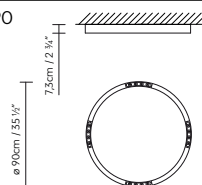

Misko

by Stone Designs

- Black (matte) and Natural Walnut.
- **MISKO S** p. 21
- **MISKO F** p. 32
- **MISKO T** p. 37
- **MISKO W** p. 48

756403	MISKO C/W15 WALNUT			D/G	4,514	35 x 35 x 46 cm VOL 0,056 m³			€ 381,48
756404	MISKO C25 WALNUT	LED 10W (E27) / Fluo. max. 11W (E27)		D/G	4	31 x 31 x 32,5 + 29 x 34 x 8 cm VOL 0,038 m³			€ 381,48
756408	MISKO C35 WALNUT			D/G	5,5	35 x 35 x 46 + 29 x 34 x 8 cm VOL 0,063 m³			€ 381,48
756405	MISKO C/W15 BLACK			D/G	4,514	35 x 35 x 46 cm VOL 0,056 m³			€ 308,55
756406	MISKO C25 BLACK	LED 10W (E27) / Fluo. max. 11W (E27)		D/G	4	31 x 31 x 32,5 + 29 x 34 x 8 cm VOL 0,038 m³			€ 308,55
756407	MISKO C35 BLACK			D/G	4	35 x 35 x 46 + 29 x 34 x 8 cm VOL 0,063 m³			€ 308,55

Q. Bo

by Carlos Serra

Q.BO C/W

- White (matte).
- **Q. BO W** p. 48

820115	Q.BO C/W LED WHITE	LED 8W 695lm 2700K CRI≥90 230V		G	1,5	22 x 17 x 17 cm VOL 0 m³			€ 114,77

Quadrat

by Jorge Pensi

QUADRAT S60X60

- Natural Oak, White (matte) and Wenge.
- **QUADRAT S** p. 23

661450	QUADRAT C60x60 LED OAK			D	5,8	72,5 x 72 x 22,5 cm VOL 0,069 m³			€ 1.110,90
661455	QUADRAT C60x60 LED WENGE	LED 5 x 8W 6920lm 350mA 3000K CRI≥90 230V		D	5,8	72,5 x 72 x 22,5 cm VOL 0,069 m³			€ 1.110,90
661451	QUADRAT C60x60 LED WHITE								€ 1.110,90

CASAMBI on request / bajo pedido

150,00

R2

by David Abad

R2 C90

- White (matte), Bronze (matte), Black (matte), Natural Oak and Natural Walnut.
- **DIMMER**
- **R2 S** p. 23