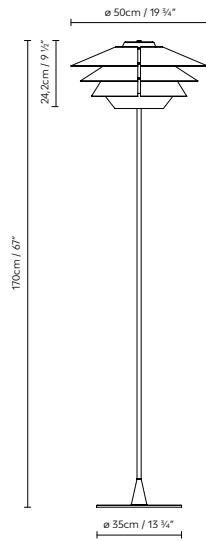

Overlay

by e27, Tim Brauns

OVERLAY F

- Cognac glass + Beige / Copper / Beige (matte).
  Cognac glass + Yellow / Grey-Beige / Beige (matte).
  Grey glass + Beige / Beige / Beige (matte).
  Grey glass + Dark Blue / Light Blue / Beige (matte).
- **OVERLAY S** p. 22
- **OVERLAY T** p. 38

734212	OVERLAY F COGNAC GLASS BEIGE/COPPER/BEIGE								1.011,38
734213	OVERLAY F COGNAC GLASS YELLOW/GREY/BEIGE	LED 13W (E27) / Fluo. max. 20W (E27)	D/G	13	17x 17 x 175 + 51 x 51 x 8 + 50 x 50 x 59 cm VOL 0,217 m³				1.011,38
734214	OVERLAY F GREY GLASS BEIGE/BEIGE/BEIGE								1.011,38
734215	OVERLAY F GREY GLASS DARK BLUE/LIGHT BLUE/BEIGE								1.011,38
CASAMBI on request / bajo pedido									100,00