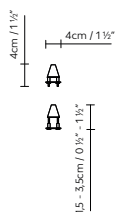

PETITE BRACKET A

PETITE BRACKET B

PETITE BRACKET C

637210	PETITE 21 GREY +								217,39
637212	PETITE 21 SILVER +	LED 6W (E14) / Flu. max. 11W (E14)	F/G	1,502	15 x 10 x 105 cm VOL 0,022 m ³				217,39
637211	PETITE 21 WHITE +								217,39
637220	PETITE 22 GREY +								261,33
637222	PETITE 22 SILVER +	LED 6W (E14) / Flu. max. 11W (E14)	F/G	2,62	98 x 27,5 x 15,5 cm VOL 0,04 m ³				261,33
637221	PETITE 22 WHITE +								261,33
637110	PETITE 11 GREY +								192,18
637112	PETITE 11 SILVER +	LED 6W (E14) / Flu. max. 11W (E14)	F/G	1,275	15 x 10 x 105 cm VOL 0,022 m ³				192,18
637111	PETITE 11 WHITE +								192,18