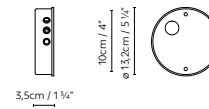

SPEERS OUTDOOR STEM ACCESORY 120/150

SPEERS OUTDOOR CONNECTION BOX

753200	SPEERS OUTDOOR F ACCESORY								€
						29,5	128 x 16,5 x 14,5 + 28 x 28 x 41 cm VOL 0,062 m ³		750,75
753110	SPEERS OUTDOOR W ACCESORY					0,324	16,5 x 14,5 x 12,5 cm VOL 0,002 m ³		70,30
753130	SPEERS OUTDOOR ANGLE ACCESORY					0,6	20 x 16 x 15 cm VOL 0,005 m ³		135,19
753400	SPEERS OUTDOOR C ACCESORY					0,6	20 x 16 x 15 cm VOL 0,005 m ³		92,47
753900	SPEERS OUTDOOR CONNECTION BOX					0,6	20 x 16 x 15 cm VOL 0,005 m ³		154,12
753920	SPEERS OUTDOOR STEM ACCESORY 120					1,386	125 x 6 x 6 cm VOL 0,004 m ³		86,52
753930	SPEERS OUTDOOR STEM ACCESORY 150					1,715	155 x 6 x 6 cm VOL 0,005 m ³		97,34
753000	SPEERS OUTDOOR LIGHT SOURCE BLACK								
753001	SPEERS OUTDOOR LIGHT SOURCE WHITE	LED 7W 520lm 2700K CRI≥90 230V	G	1,2			16 x 16 x 25 cm VOL 0,006 m ³	⊕	450,45