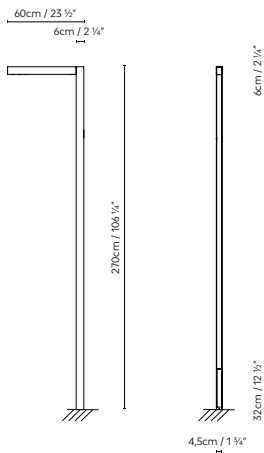

Zenthin

by Martínez y Soler Arquitectos

ZENTHIN 1