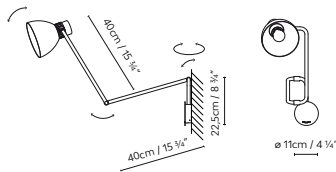

BLUX SYSTEM W40