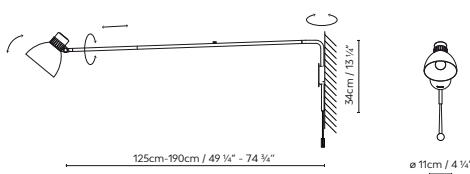

BLUX SYSTEM W125