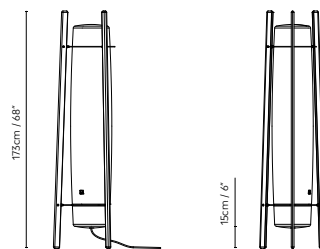

INN SIDE

Ⓛ Radiata / Opal white.

730200	INN SIDE LED	LED 4 x 16W 11072lm 350mA 3000K	D	26,75	60 x 60 x 180 cm			€ 1.514,89	
		CRI≥90 230V			VOL 0,648 m³			€ 150,00	
CASAMBI on request / bajo pedido									

Kanpazar

by Jon Santacoloma

KANPAZAR 80A

KANPAZAR 80B

KANPAZAR 80C

Ⓛ Opal white.

659270	KANPAZAR 80A LED	LED 4 x 6W 4152lm 350mA 3000K CRI≥90 230V	D	8,75	88 x 31,5 x 31,5 cm			€ 688,78	
659220	KANPAZAR 80A FLUO	Fluo. 2 x 18/24/36W (2G11)	D	8,75	88 x 31,5 x 31,5 cm			€ 617,94	
659271	KANPAZAR 80B LED	LED 4 x 6W 4152lm 350mA 3000K CRI≥90 230V	D	8,75	88 x 31,5 x 31,5 cm			€ 688,78	
659221	KANPAZAR 80B FLUO	Fluo. 2 x 18/24/36W (2G11)	D	8,75	88 x 31,5 x 31,5 cm			€ 617,94	
659272	KANPAZAR 80C LED	LED 4 x 6W 4152lm 350mA 3000K CRI≥90 230V	D	15,44	88 x 32 x 32 + 22 x 22 x 24,5 cm			€ 782,47	
659222	KANPAZAR 80C FLUO	Fluo. 2 x 18/24/36W (2G11)	D	15,44	88 x 32 x 32 + 22 x 22 x 24,5 cm			€ 756,65	
CASAMBI on request / bajo pedido (KANPAZAR 80 LED)