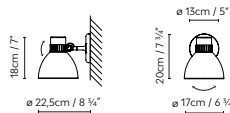

BLUX SYSTEM W