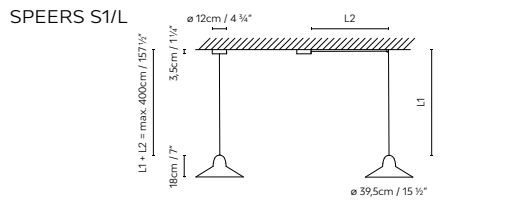

€
729308	SPEERS S1/M BLACK		2,21	31 x 31 x 32,5 cm VOL 0,03 m³		400,40
729309	SPEERS S1/L BLACK		2,9	46 x 46 x 26 cm VOL 0,05 m³		419,65
729303	SPEERS S1/M WHITE		2,21	31 x 31 x 32,5 cm VOL 0,03 m³		400,40
729304	SPEERS S1/L WHITE		2,9	46 x 46 x 26 cm VOL 0,05 m³		419,65
729318	SPEERS SR1/M BLACK		1,81	31 x 31 x 32,5 cm VOL 0,03 m³		365,93
729319	SPEERS SR1/L BLACK		2,5	46 x 46 x 26 cm VOL 0,05 m³		384,30
729313	SPEERS SR1/M WHITE		1,81	31 x 31 x 32,5 cm VOL 0,03 m³		365,93
729314	SPEERS SR1/L WHITE		2,5	46 x 46 x 26 cm VOL 0,05 m³		384,30
729398	SPEERS SINGLE M BLACK+		1,81	31 x 31 x 32,5 cm VOL 0,03 m³		328,65
729399	SPEERS SINGLE L BLACK+		2,5	46 x 46 x 26 cm VOL 0,05 m³		346,50
729393	SPEERS SINGLE M WHITE+		1,81	31 x 31 x 32,5 cm VOL 0,03 m³		328,65
729394	SPEERS SINGLE L WHITE+		2,5	46 x 46 x 26 cm VOL 0,05 m³		346,50