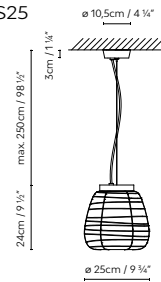

Misko

by Stone Designs

MISKO S25

- Black (matte) and Natural Walnut.
- **MISKO F** p. 32
- **MISKO T** p. 37
- **MISKO C** p. 42
- **MISKO W** p. 48