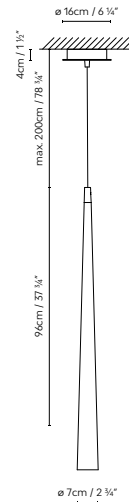

Globe

by Jan Van Lierde

GLOBE

- Ⓛ Opal White.

639300	GLOBE	LED 13W (E27) / Flu. 23W (E27)	D/G	9,768	63,5 x 63,5 x 62 cm VOL 0,25 m³	Ⓛ	Ⓛ	€ 537,68
CASAMBI on request / bajo pedido								100,00

HLF

by Héctor Fernández

755311	LITE HOLE S60 WHITE								1.047,53
755312	LITE HOLE S60 BLACK	LED 17,4W 3416lm 150mA 3000K CRI≥90 230V DIM PUSH/DALI	C	10,6	72,5 x 72 x 22,5 cm VOL 0,12 m ³	Ø			1.047,53
755313	LITE HOLE S60 GOLD								1.267,53
755314	LITE HOLE S60 COPPER								1.267,53
755331	LITE HOLE S90 WHITE								1.541,87
755332	LITE HOLE S90 BLACK	LED 41W 7960lm 350mA 3000K CRI≥90 230V DIM PUSH/DALI	C	17	97 x 97 x 19 cm VOL 0,179 m ³	Ø			1.541,87
755333	LITE HOLE S90 GOLD								1.761,87
755334	LITE HOLE S90 COPPER								1.761,87
755351	LITE HOLE S120 WHITE								2.486,94
755352	LITE HOLE S120 BLACK	LED 19,5W 3664lm 225mA + LED 41W 7960lm 350mA 3000K CRI≥90 230V DIM PUSH/DALI	C	31,2	130 x 130 x 21 cm VOL 0,35 m ³	Ø			2.486,94
755353	LITE HOLE S120 GOLD								2.816,94
755354	LITE HOLE S120 COPPER								2.816,94
CASAMBI on request / bajo pedido									150,00

Micro

by David Abad

MICRO S50

MICRO S75

MICRO S OVERSIZE

Black (matte) and White (matte).

716300	MICRO S50 BLACK	LED 6,3W 540lm 350mA 2700K CRI≥90 110-230V	F	2,2	51 x 20 x 14 cm VOL 0,015 m ³	Ø			355,19
716301	MICRO S50 WHITE								355,19
716310	MICRO S75 BLACK	LED 8,8W 770lm 250mA 2700K CRI≥90 230V	G	2,4	15 x 10 x 105 cm VOL 0,022 m ³	Ø			420,76
716311	MICRO S75 WHITE								420,76
716320	MICRO S OVERSIZE BLACK	LED 8,8W 770lm 250mA 2700K CRI≥90 230V	G	3	15 x 10 x 105 cm VOL 0,022 m ³	Ø			573,75
716321	MICRO S OVERSIZE WHITE								573,75