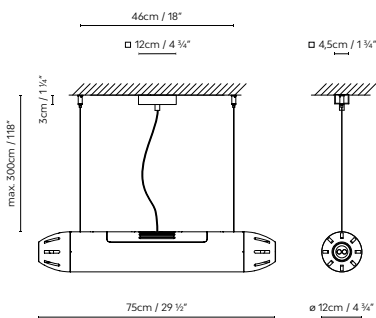

Ginkgo

by e27, Tim Brauns

- Ⓛ Blue (matte), Pink (matte), Blue (matte), RAL 7037 (matte), RAL 9003 (matte), RAL 1012 (matte), RAL 1034 (matte), RAL 6034 (matte), RAL 5024 (matte), RAL 4004 (matte), RAL 5017 (matte), RAL 5012 (matte), RAL 3015 (matte), RAL 7035 (matte) and RAL 7021 (matte).

See online color configurator

740316	GINKGO S40	LED 15W (E27) / Flu. max. 23W (E27)	D/G	4,9	50 x 50 x 59 cm VOL 0,147	Ⓛ	Ⓛ	€ 390,58
740326	GINKGO S50	LED 15W (E27) / Flu. max. 23W (E27)	D/G	8,2	60 x 60 x 60 cm VOL 0,216	Ⓛ	Ⓛ	€ 440,84
CASAMBI on request / bajo pedido								100,00

Globe

by Jan Van Lierde

GLOBE

- Ⓛ Opal White.

639300	GLOBE	LED 13W (E27) / Flu. 23W (E27)	D/G	9,768	63,5 x 63,5 x 62 cm VOL 0,25 m³	Ⓛ	Ⓛ	€ 537,68
CASAMBI on request / bajo pedido								100,00

HLF

by Héctor Fernández

HLF S

- Ⓛ Grey (matte).

713305	HLF S LED	LED 4 x 3W 720lm 12V 3000K CRI≥90 230V		15	70 x 70 x 23 cm VOL 0,11 m³	Ⓛ	Ⓛ	€ 13.159,47