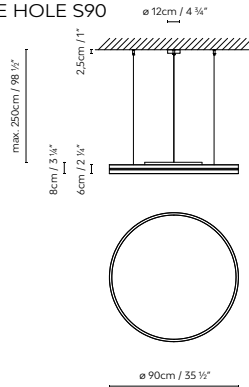

LITE HOLE S90