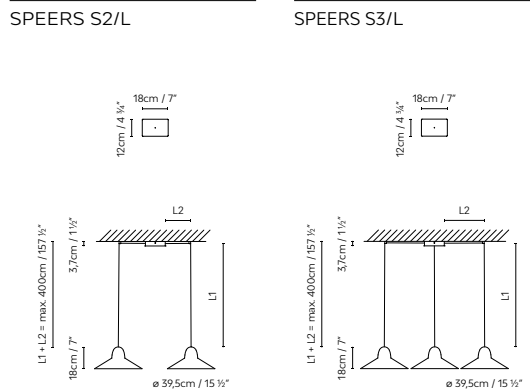

€
729308	SPEERS S1/M BLACK		2,21	31 x 31 x 32,5 cm VOL 0,03 m³		400,40
729309	SPEERS S1/L BLACK		2,9	46 x 46 x 26 cm VOL 0,05 m³		419,65
729303	SPEERS S1/M WHITE		2,21	31 x 31 x 32,5 cm VOL 0,03 m³		400,40
729304	SPEERS S1/L WHITE		2,9	46 x 46 x 26 cm VOL 0,05 m³		419,65
729318	SPEERS SR1/M BLACK		1,81	31 x 31 x 32,5 cm VOL 0,03 m³		365,93
729319	SPEERS SR1/L BLACK		2,5	46 x 46 x 26 cm VOL 0,05 m³		384,30
729313	SPEERS SR1/M WHITE		1,81	31 x 31 x 32,5 cm VOL 0,03 m³		365,93
729314	SPEERS SR1/L WHITE		2,5	46 x 46 x 26 cm VOL 0,05 m³		384,30
729398	SPEERS SINGLE M BLACK+		1,81	31 x 31 x 32,5 cm VOL 0,03 m³		328,65
729399	SPEERS SINGLE L BLACK+		2,5	46 x 46 x 26 cm VOL 0,05 m³		346,50
729393	SPEERS SINGLE M WHITE+		1,81	31 x 31 x 32,5 cm VOL 0,03 m³		328,65
729394	SPEERS SINGLE L WHITE+		2,5	46 x 46 x 26 cm VOL 0,05 m³		346,50