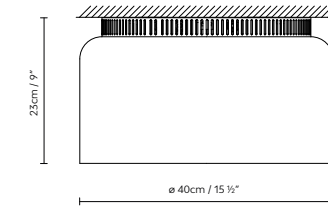

ASPEN C40B

SHADE: Grey (matte), Snow (matte), Lemon (matte), Mango (matte), Clear turquoise (matte), Aqua (matte), Merlot (matte), River (matte), Sea (matte), Rose (matte), Limestone (matte), Black (matte) and Brass (matte).
RING: Black (matte).

See online color configurator

DIMMER

ASPEN S p. 14

ASPEN F p. 30

ASPEN SH p. 50

727450	ASPEN C17A LED								€
		LED 16,6W 1350lm 2700K CRI≥90 230V DIM PHASE-CUT	F	2,1	17 x 17 x 22 cm VOL 0,03 m³			396,68	
727451	ASPEN C17B LED								
				2,65	17 x 17 x 34 cm VOL 0,03 m³			423,14	
727420	ASPEN C17A (E27)								
		LED 15W (E27) / Fluo. max. 30W (E27)	D/G	2,1	17 x 17 x 22 cm VOL 0,032 m³			314,28	
727421	ASPEN C17B (E27)								
				2,65	17 x 17 x 34 cm VOL 0,032 m³			352,29	
727453	ASPEN C40 A LED								
		LED 18W 2645lm 500mA 2700K CRI≥90 230V DIM PUSH/1-10V	D	4,5	55 x 55 x 20 cm VOL 0,073 m³			577,80	
727452	ASPEN C40 B LED								
				5,5	52 x 52 x 48 cm VOL 0,132 m³			628,55	
727460	ASPEN C40 A (E14)								
		LED 2 x 6W (E14) / Fluo 2 x max. 14W (E14)	F/G	4,5	55 x 55 x 20 cm VOL 0,073 m³			445,07	
727461	ASPEN C40 B (E14)								
				5,5	52 x 52 x 48 cm VOL 0,132 m³			495,84	
CASAMBI on request / bajo pedido									150,00