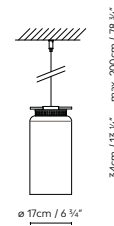

ASPEN SH B

1. **SHADE:** Grey (matte), Snow (matte), Lemon (matte), Mango (matte), Clear turquoise (matte), Aqua (matte), Merlot (matte), River (matte), Sea (matte), Rose (matte), Limestone (matte), Black (matte) and Brass (matte).
   RING: Black (matte).

See online color configurator

- **ASPEN S** p. 14
- **ASPEN F** p. 30
- **ASPEN C** p. 40