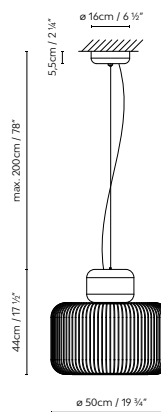

KESHI S50

Ⓛ Black Markina marble (matte).
DIM DIMMER
KESHIT p. 36

			📖	📦	📏	🌀	€
732351	KESHI S30	LED 9W 1100lm 500mA 2700K CRI≥90 110-230V DIM PUSH / 1-10V	G	9,7	40 x 40 x 40 cm VOL 0,009 m³	🌀	1.035,17
732350	KESHI S50	LED 23,5W 3115lm 700mA 2700K CRI≥90 110-230V DIM PUSH / 1-10V	E	23,8	60 x 60 x 55 cm VOL 0,25 m³	🌀	1.358,67
CASAMBI on request / bajo pedido							150,00