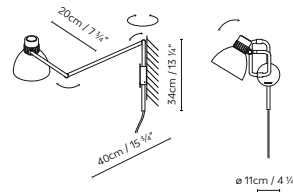

BLUX SYSTEM W20 PLUG-IN