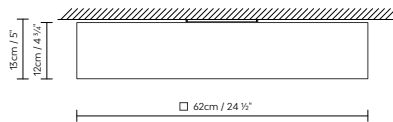

QUADRAT S60X60

- Natural Oak, White (matte) and Wenge.
- **QUADRAT S** p. 23

661450	QUADRAT C60x60 LED OAK			D	5,8	72,5 x 72 x 22,5 cm VOL 0,069 m³			€ 1.110,90
661455	QUADRAT C60x60 LED WENGE	LED 5 x 8W 6920lm 350mA 3000K CRI≥90 230V		D	5,8	72,5 x 72 x 22,5 cm VOL 0,069 m³			€ 1.110,90
661451	QUADRAT C60x60 LED WHITE								€ 1.110,90

CASAMBI on request / bajo pedido

150,00

R2

by David Abad