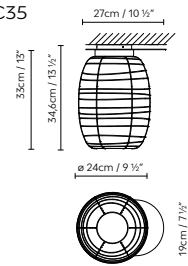

Misko

by Stone Designs

MISKO C/W15

MISKO C25

MISKO C35

- Black (matte) and Natural Walnut.
- MISKO S** p. 21
- MISKO F** p. 32
- MISKO T** p. 37
- MISKO W** p. 48

756403	MISKO C/W15 WALNUT			D/G	4,514	35 x 35 x 46 cm VOL 0,056 m ³			€ 381,48
756404	MISKO C25 WALNUT	LED 10W (E27) / Fluo. max. 11W (E27)		D/G	4	31 x 31 x 32,5 + 29 x 34 x 8 cm VOL 0,038 m ³			€ 381,48
756408	MISKO C35 WALNUT			D/G	5,5	35 x 35 x 46 + 29 x 34 x 8 cm VOL 0,063 m ³			€ 381,48
756405	MISKO C/W15 BLACK			D/G	4,514	35 x 35 x 46 cm VOL 0,056 m ³			€ 308,55
756406	MISKO C25 BLACK	LED 10W (E27) / Fluo. max. 11W (E27)		D/G	4	31 x 31 x 32,5 + 29 x 34 x 8 cm VOL 0,038 m ³			€ 308,55
756407	MISKO C35 BLACK			D/G	4	35 x 35 x 46 + 29 x 34 x 8 cm VOL 0,063 m ³			€ 308,55