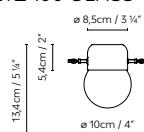

KUPETZ 100 GLASS