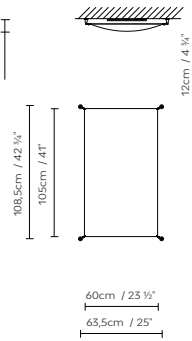

Veroca

by Werner Aisslinger

VEROCA 1

VEROCA 2

VEROCA 3

VEROCA 4

- White and Natural white.
- DIMMER**

							€
818410EE	VEROCA 1 ELECTRONIC (2G11) BODY +	Fluo. 6 x 55W (2G11)	G				640,85
818415	VEROCA 1 ELECTRONIC (G5) BODY +	Fluo. 6 x 28/54W (G5)	G	14	127 x 35 x 16 cm		640,85
818410DD	VEROCA 1 DIM (2G11) BODY +	Fluo. 6 x 55W (2G11) DIM PUSH/DALI	G		VOL 0,07 m ³		893,10
818415DD	VEROCA 1 DIM 1-10V (G5) BODY +	Fluo. 6 x 28/54W (G5) DIM 1-10V	G				893,10
818416D	VEROCA 1 LED DIM PUSH-DALI BODY +	LED 6 x 21W 21216lm 450mA 3000K CRI≥90 230V DIM PUSH/DALI	D	14	127 x 35 x 16 cm		923,63
818417	VEROCA 1 LED DIM PHASE CUT BODY +	LED 6 x 16W 15876lm 350mA 2700K CRI≥90 230V DIM PHASE CUT	D		VOL 0,07 m ³		923,63
818411	VEROCA 1 SHADE WHITE			1	177 x 6 x 6 cm		205,24
818412	VEROCA 1 SHADE NATURAL WHITE				VOL 0,006 m ³		205,24
818420EE	VEROCA 2 ELECTRONIC (2G11) BODY +	Fluo. 4 x 36W (2G11)	G				347,07
818425	VEROCA 2 ELECTRONIC (G5) BODY +	Fluo. 4 x 14/24W (G5)	G	6,25	65 x 35 x 13 cm		347,07
818420DD	VEROCA 2 DIM (2G11) BODY +	Fluo. 4 x 36W (2G11) DIM PUSH/DALI	G		VOL 0,031 m ³		518,35
818425DD	VEROCA 2 DIM 1-10V (G5) BODY +	Fluo. 4 x 14/24W (G5) DIM 1-10V	G				518,35
818426D	VEROCA 2 LED DIM PUSH-DALI BODY +	LED 4 x 10,25W 7072lm 450mA 3000K CRI≥90 230V DIM PUSH/DALI	D	6,25	65 x 35 x 13 cm		531,85
818427	VEROCA 2 LED DIM PHASE CUT BODY +	LED 4 x 8W 5292lm 350mA 2700K CRI≥90 230V DIM PHASE CUT	D		VOL 0,031 m ³		531,85
818421	VEROCA 2 SHADE WHITE			0,5	111 x 6 x 6 cm		126,80
818422	VEROCA 2 SHADE NATURAL WHITE				VOL 0,004 m ³		126,80
818435	VEROCA 3 ELECTRONIC (G5) BODY +	Fluo. 2 x 28/54W (G5)	G	6,3	127 x 35 x 15 cm		315,88
818435DD	VEROCA 3 DIM 1-10V (G5) BODY +	Fluo. 2 x 28/54W (G5) DIM 1-10V	G		VOL 0,067 m ³		406,74
818436D	VEROCA 3 LED DIM PUSH-DALI BODY +	LED 2 x 21W 7072lm 450mA 3000K CRI≥90 230V DIM PUSH/DALI	D	6,3	127 x 35 x 15 cm		410,65
818437	VEROCA 3 LED DIM PHASE CUT BODY +	LED 2 x 16W 5292lm 350mA 2700K CRI≥90 230V DIM PHASE CUT	D		VOL 0,067 m ³		410,65
818431	VEROCA 3 SHADE WHITE			0,75	177 x 6 x 6 cm		126,18
818432	VEROCA 3 SHADE NATURAL WHITE				VOL 0,006 m ³		126,18
818445	VEROCA 4 ELECTRONIC (G5) BODY +	Fluo. 2 x 14/24W (G5)	G	3,75	65 x 35 x 13 cm		202,51
818445DD	VEROCA 4 DIM 1-10V (G5) BODY +	Fluo. 2 x 14/24W (G5) DIM 1-10V	G		VOL 0,03 m ³		286,87
818446D	VEROCA 4 LED DIM PUSH-DALI BODY +	LED 2 x 10,5W 3536lm 450mA 3000K CRI≥90 230V DIM PUSH/DALI	D	3,75	65 x 35 x 13 cm		286,28
818447	VEROCA 4 LED DIM PHASE CUT BODY +	LED 2 x 8W 2646lm 350mA 2700K CRI≥90 230V DIM PHASE CUT	D		VOL 0,03 m ³		286,28
818441	VEROCA 4 SHADE WHITE			0,5	111 x 6 x 6 cm		117,04
818442	VEROCA 4 SHADE NATURAL WHITE				VOL 0,003 m ³		117,04
CASAMBI on request / bajo pedido (Veroca LED)							150,00