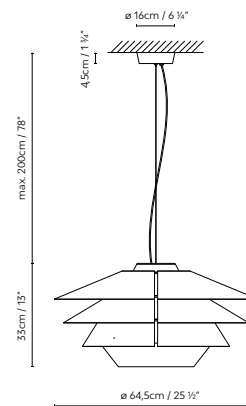

OVERLAY S65

Cognac glass + Beige / Copper / Beige (matte).
Cognac glass + Yellow / Grey-Beige / Beige (matte).
Grey glass + Beige / Beige / Beige (matte).
Grey glass + Dark Blue / Light Blue / Beige (matte).

OVERLAY F p. 33

OVERLAY T p. 38

734302	OVERLAY S25 COGNAC GLASS BEIGE/COPPER/BEIGE						526,65
734303	OVERLAY S25 COGNAC GLASS YELLOW/GREY-BEIGE/BEIGE						526,65
734304	OVERLAY S25 GREY GLASS BEIGE/BEIGE/BEIGE	LED 4W (G9)	E	2,6	31 x 31 x 32,5 cm VOL 0,031 m³	☒	526,65
734305	OVERLAY S25 GREY GLASS DARK BLUE/LIGHT BLUE/BEIGE						526,65
734312	OVERLAY S50 COGNAC GLASS BEIGE/COPPER/BEIGE						819,46
734313	OVERLAY S50 COGNAC GLASS YELLOW/GREY-BEIGE/BEIGE						819,46
734314	OVERLAY S50 GREY GLASS BEIGE/BEIGE/BEIGE	LED 13W (E27) / Fluó. max. 20W (E27)	D/G	6,9	31 x 31 x 32,5 + 55 x 55 x 20 cm VOL 0,091 m³	☒	819,46
734315	OVERLAY S50 GREY GLASS DARK BLUE/LIGHT BLUE/BEIGE						819,46
734322	OVERLAY S65 COGNAC GLASS BEIGE/COPPER/BEIGE						1.047,60
734323	OVERLAY S65 COGNAC GLASS YELLOW/GREY-BEIGE/BEIGE						1.047,60
734324	OVERLAY S65 GREY GLASS BEIGE/BEIGE/BEIGE	LED 13W (E27) / Fluó. max. 20W (E27)	D/G	12,1	70 x 70 x 20 + 41 x 41 x 57 cm VOL 0,193 m³	☒	1.047,60
734325	OVERLAY S65 GREY GLASS DARK BLUE/LIGHT BLUE/BEIGE						1.047,60
CASAMBI on request / bajo pedido							100,00