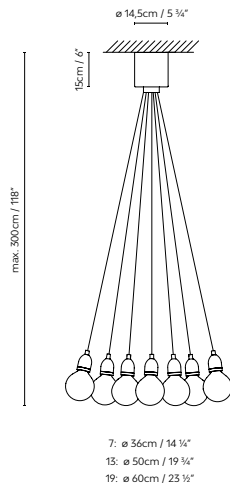

Ilde Max

by David Abad

ILDE MAX / ILDE WOOD MAX

ILDE MAX S: Chrome (matte) and Bronze (texturised).
ILDE WOOD MAX S: Natural Oak.

700301	ILDE MAX S7 CHROME	LED filament G125 7 x 2W 2700K (E27)	E	6,4	55 x 55 x 22 cm VOL 0,067 m³	Ø	Ø	1.090,40
700304	ILDE MAX S7 BRONZE	LED filament G125 7 x 2W 2700K (E27)	E	6,4	55 x 55 x 22 cm VOL 0,067 m³	Ø	Ø	1.090,40
700311	ILDE MAX S13 CHROME	LED filament G125 13 x 2W 2700K (E27)	E	13	88 x 31,5 x 31,5 cm VOL 0,08 m³	Ø	Ø	1.994,81
700314	ILDE MAX S13 BRONZE	LED filament G125 13 x 2W 2700K (E27)	E	13	88 x 31,5 x 31,5 cm VOL 0,08 m³	Ø	Ø	1.994,81
700321	ILDE MAX S19 CHROME	LED filament G125 19 x 2W 2700K (E27)	E	19	84 x 84 x 17 cm VOL 0,12 m³	Ø	Ø	2.832,54
700324	ILDE MAX S19 BRONZE	LED filament G125 19 x 2W 2700K (E27)	E	19	84 x 84 x 17 cm VOL 0,12 m³	Ø	Ø	2.832,54
700305	ILDE WOOD MAX S7	LED filament G125 7 x 2W 2700K (E27)	E	6,4	55 x 55 x 22 cm VOL 0,067 m³	Ø	Ø	1.302,32
700315	ILDE WOOD MAX S13	LED filament G125 13 x 2W 2700K (E27)	E	13	88 x 31,5 x 31,5 cm VOL 0,08 m³	Ø	Ø	2.385,03
700325	ILDE WOOD MAX S19	LED filament G125 19 x 2W 2700K (E27)	E	19	84 x 84 x 17 cm VOL 0,12 m³	Ø	Ø	3.384,90
CASAMBI on request / bajo pedido								100,00