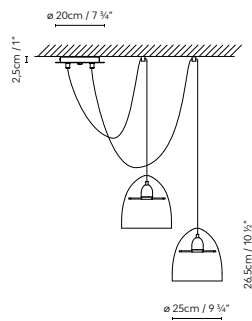

C_Ball

by Stone Designs

- Brass (satin) and Black (matte).
- **C_BALL F** p. 31
- **C_BALL T** p. 35
- **C_BALL W** p. 47
- **C_BALL System** p. 51

							€
748310	C_BALL S1 BRASS	LED 6W (E14) / Flu. max. 12W (E14)	F/G	2,3	68 x 27,5 x 15,5 cm		410,50
748315	C_BALL S1 BLACK				VOL 0,03 m³		341,69
748320	C_BALL S2 BRASS	LED 2 x 6W (E14) / Flu. 2 x max. 12W (E14)	F/G	3,4	98 x 27,5 x 15,5 cm		575,91
748325	C_BALL S2 BLACK				VOL 0,041 m³		482,90
CASAMBI on request / bajo pedido							100,00

Centra / Minicentra

by David Abad

CENTRA S2

- Transparent-Black.

							€
711374	CENTRA S1 LED TRANSPARENT-BLACK	LED 9W 1100lm 500mA 2700K CRI≥90 110-230V	G	2,4	34 x 21 x 21,5 cm		424,64
711379	CENTRA S2 LED TRANSPARENT-BLACK	LED 2 x 9W 2200lm 500mA 2700K CRI≥90 110-230V		4,8	VOL 0,03 m³		807,31
711384	MINICENTRA S1 LED TRANSPARENT-BLACK	LED 6,3W 570lm 350mA 2700K CRI≥90 230V	F	2,1	34 x 21 x 21,5 cm		328,69
711393	MINICENTRA S2 LED TRANSPARENT-BLACK	LED 2 x 6,3W 1140lm 350mA 2700K CRI≥90 230V		4,2	VOL 0,03 m³		599,71
CASAMBI on request / bajo pedido							150,00

Cone Light

by Werner Aisslinger

- White (matte) / Brass.
- **CONE LIGHT W** p. 47

							€
739313	CONE LIGHT S1 BRASS	LED 15W (E27) / Flu. max. 30W (E27)	D/G	5,45	34 x 34 x 158 cm		469,62
739314	CONE LIGHT S2 BRASS	LED 2 x 15W (E27) / Flu. 2 x max. 30W (E27)	D/G	10,5	60 x 60 x 78 cm		732,23
					VOL 0,182 m³		
					VOL 0,28 m³