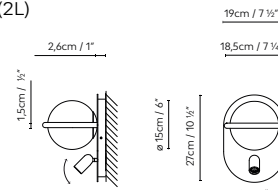

C_BALL W (2L)

- Brass (satin) and Black (matte).
- **C_BALLS** p. 16
- **C_BALL F** p. 31
- **C_BALL T** p. 35
- **C_BALL SYSTEM** p. 51

							€	
748410	C_BALL W (1L) BRASS	LED 6W (E14) / Flu. max. 12W (E14)	F/G	2,778	34 x 21 x 21,5 cm VOL 0,014 m³		360,03	
748415	C_BALL W (1L) BLACK						284,00	
748420	C_BALL W (2L) BRASS	LED 6W (E14) / Flu. max. 12W (E14)	F/G,	3,378	23 x 28 x 44 cm VOL 0,028 m³		469,70	
748425	C_BALL W (2L) BLACK	+ LED 4,5W 546lm 250mA 3000KCRI≥90	F				382,32	
CASAMBI on request / bajo pedido (C_Ball W 1L)								100,00

Cone Light

by Werner Aisslinger