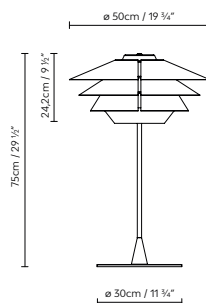

OVERLAY T50

- Cognac glass + Beige / Copper / Beige (matte). Cognac glass + Yellow / Grey-Beige / Beige (matte). Grey glass + Beige / Beige (matte).
- Grey glass + Dark Blue / Light Blue / Beige (matte).

OVERLAY S p. 22

OVERLAY F p. 33

734002	OVERLAY T25 COGNAC GLASS BEIGE/COPPER/BEIGE								629,20
734003	OVERLAY T25 COGNAC GLASS YELLOW/GREY/BEIGE								629,20
734004	OVERLAY T25 GREY GLASS BEIGE/BEIGE/BEIGE								629,20
734005	OVERLAY T25 GREY GLASS DARK BLUE/LIGHT BLUE/BEIGE								629,20
734012	OVERLAY T50 COGNAC GLASS BEIGE/COPPER/BEIGE								974,25
734013	OVERLAY T50 COGNAC GLASS YELLOW/GREY/BEIGE								974,25
734014	OVERLAY T50 GREY GLASS BEIGE/BEIGE/BEIGE	LED 13W (E27) / Flu. max. 30W (E27)	E	5,5	55 x 25 x 24 + 35 x 33 x 33 cm VOL 0,071				974,25
734015	OVERLAY T50 GREY GLASS DARK BLUE/LIGHT BLUE/BEIGE		D/G	7,2	89 x 34 x 34 + 53 x 53 x 49 cm VOL 0,21 m³				974,25

Petite

by Miguel Herranz