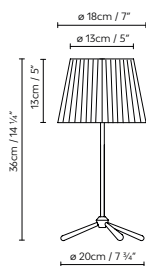

Royal

by David Abad

ROYAL T36

ROYAL T60

☹ Black and Beige.

☹ DIM DIMMER

☹ ROYALS p. 25

☹ ROYAL F p. 33

704000	ROYAL T36 BLACK							€
704001	ROYAL T36 BEIGE	LED 6W (E14) DIM	F	3,5	59 x 54,5 x 22 cm VOL 0,07 m³	☹		296,89
704010	ROYAL T60 BLACK							454,52
704011	ROYAL T60 BEIGE	LED 10W (E27) DIM / Fluo. max. 23W (E27) DIM	D/G	4,5	32 x 32 x 54 cm VOL 0,055 m³	☹		454,52