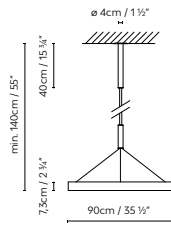

Quadrat

QUADRAT S60x60

by Jorge Pensi

Natural Oak, White and Wenge.

DIMMER

QUADRAT C p. 42

							€
661361	QUADRAT S60x60 LED WHITE	LED 5 x 8W 6920lm 350mA 3000K CRI≥90 230V	D	7,9	72,5 x 72 x 22,5 cm VOL 0,069 m³		1.204,47
661360	QUADRAT S60x60 LED OAK						1.204,47
661365	QUADRAT S60x60 LED WENGE						1.204,47
CASAMBI on request / bajo pedido							150,00

R2

by David Abad

R2 S60

R2 S90

R2 S120

White (matte), Bronze (matte), Black (matte), Natural Oak and Natural Walnut.

DIMMER

R2 C p. 42

							€
743310	R2 S60 WHITE	LED 3 x 18W 7879lm 250mA 3000K CRI≥90 230V DIM PUSH/DALI	F	10	70 x 70 x 20 cm VOL 0,098 m³		1.515,31
743311	R2 S60 BRONZE						1.515,31
743312	R2 S60 BLACK						1.515,31
743313	R2 S60 OAK						1.849,94
743314	R2 S60 WALNUT	1.849,94					
743320	R2 S90 WHITE	LED 4 x 18W 9755lm 250mA 3000K CRI≥90 230V DIM PUSH/DALI	F	13	98 x 98 x 19 cm VOL 0,182 m³		1.717,35
743321	R2 S90 BRONZE						1.717,35
743322	R2 S90 BLACK						1.717,35
743323	R2 S90 OAK						2.178,25
743324	R2 S90 WALNUT	2.178,25					
743330	R2 S120 WHITE	LED 6 x 17W 13957lm 240mA 3000K CRI≥90 230V DIM PUSH/DALI	F	16	131 x 131 x 21 cm VOL 0,36 m³		2.138,93
743331	R2 S120 BRONZE						2.138,93
743332	R2 S120 BLACK						2.138,93
743333	R2 S120 OAK						2.710,67
743334	R2 S120 WALNUT	2.710,67