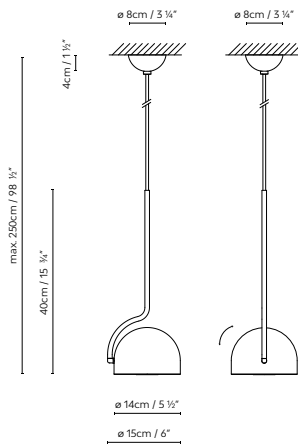

Aspen

by Werner Aisslinger

- **Shade:** Grey (matte), Snow (matte), Lemon (matte), Mango (matte), Clear turquoise (matte), Aqua (matte), Merlot (matte), River (matte), Sea (matte), Rose (matte), Limestone (matte), Black (matte) and Brass (matte).
- **Ring:** Black (matte).

See online color configurator

- **DIMMER**
- **ASPEN F** p. 30
- **ASPEN C** p. 40
- **ASPEN SH** p. 50

							€
727350	ASPEN S17A LED	LED 16,6W 1350lm 2700K	F	2	18 x 21 x 24 cm		448,03
727351	ASPEN S17B LED	CRI≥90 230V DIM PHASE-CUT			VOL 0,008 m³		486,65
727320	ASPEN S17A (E27)	LED 15W (E27) / Flu. max. 30W (E27)	D/G	2	18 x 21 x 24 cm		363,37
727321	ASPEN S17B (E27)				VOL 0,008 m³		401,55
727352	ASPEN S40 LED	LED 24,4W 2956lm 700mA 2700K	E	5,2	50 x 50 x 59 cm		839,58
727353	ASPEN S40 (E14)	CRI≥90 110-230V DIM PUSH / 1-10V	F/G		VOL 0,147 m³		706,86
CASAMBI on request / bajo pedido							150,00

Bowee

by Werner Aisslinger

BOWEE S1

- Beige (matte), Clear turquoise (matte), Metallic English bronze and Black.
- **DIMMER**
- **BOWEE F** p. 31
- **BOWEE W** p. 46

							€
758300	BOWEE S1 BEIGE						300,00
758301	BOWEE S1 CLEAR TURQUOISE	LED 6,4W 720lm 350mA 2700K	G		58 x 23 x 23 cm		300,00
758302	BOWEE S1 METALLIC ENGLISH BRONZE	CRI≥90 100-230V			VOL 0,030 m³		300,00
758303	BOWEE S1 BLACK						300,00
758320	BOWEE S2 BEIGE						554,00
758321	BOWEE S2 CLEAR TURQUOISE	LED 2 x 6,4W 1440lm 350mA 2700K	G		70 x 70 x 20 cm		554,00
758322	BOWEE S2 METALLIC ENGLISH BRONZE	CRI≥90 100-230V			VOL 0,098 m³		554,00
758323	BOWEE S2 BLACK						554,00
CASAMBI on request / bajo pedido							150,00