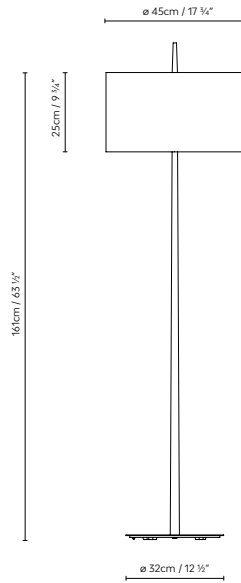

Lola

LOLA F

by David Abad

-  Black / gold and White / gold.
-  **LOLA T** p. 36

							€
702201	LOLA F BLACK/GOLD	LED 2 x 10W (E27) / Fluo. 2 x max. 11W (E27)	D/G	9,016	34 x 34 x 158 + 28 x 47 x 48 cm		640,46
702202	LOLA F WHITE/GOLD				VOL 0,246 m ³		640,46
CASAMBI on request / bajo pedido							100,00