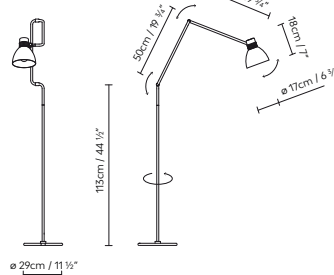

BLUX SYSTEM F50

- Black (matte), Red (matte), Beige (matte), Brass (matte) / Black (matte) and Copper (matte) / Black (matte).

BLUX SYSTEM T

p. 35

BLUX SYSTEM C

p. 40

BLUX SYSTEM W

p. 45

							€
736210	BLUX SYSTEM F30 BLACK						423,91
736211	BLUX SYSTEM F30 RED						423,91
736212	BLUX SYSTEM F30 BEIGE	LED 10W (E27) / Fluor. max. 11W (E27)	D/G	8,75	25 x 25 x 140 cm + 34 x 29 x 8 cm VOL 0,095 m³		423,91
736213	BLUX SYSTEM F30 BRASS						453,10
736214	BLUX SYSTEM F30 COPPER						453,10
736220	BLUX SYSTEM F50 BLACK						443,18
736221	BLUX SYSTEM F50 RED						443,18
736222	BLUX SYSTEM F50 BEIGE	LED 10W (E27) / Fluor. max. 11W (E27)	D/G	8,9	25 x 25 x 140 cm + 34 x 29 x 8 cm VOL 0,095 m³		443,18
736223	BLUX SYSTEM F50 BRASS						472,37
736224	BLUX SYSTEM F50 COPPER						472,37