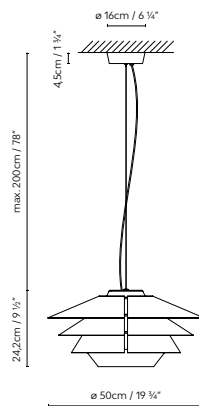

OVERLAY S50