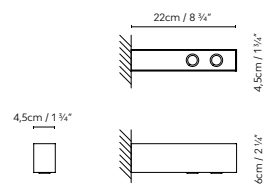

Zen

by Martínez y Soler Arquitectos

ZEN

ZEN WR

Corten steel / wood and Stainless steel 316L / Black Markina marble.

							€
746250	ZEN CORTEN-WOOD	LED 4,5W 546lm 250mA 3000K CRI≥90 230V	F	8	66,5 x 15,5 x 15,5 cm VOL 0,016 m³		543,55
746251	ZEN INOX-MARBLE	LED 4,5W 546lm 250mA 3000K CRI≥90 230V	F	8	66,5 x 15,5 x 15,5 cm VOL 0,016 m³		944,08
746150	ZEN WR CORTEN-WOOD	LED 4,5W 546lm 250mA 3000K CRI≥90 230V	F	8	66,5 x 15,5 x 15,5 cm VOL 0,016 m³		651,48
746151	ZEN WR INOX-MARBLE	LED 4,5W 546lm 250mA 3000K CRI≥90 230V	F	8	66,5 x 15,5 x 15,5 cm VOL 0,016 m³		991,38

Zenthin

by Martínez y Soler Arquitectos

ZENTHIN 1

ZENTHIN 2

ZENTHIN W

Corten / wood.

							€
759201	ZENTHIN 1	LED 4 x 6,4W 350mA 3040lm 3000K CRI≥90 230V	F				980,00
759202	ZENTHIN 2	LED 4 x 6,4W 350mA 3040lm 3000K CRI≥90 230V + LED 2 x 6,4W 350mA 1520lm 3000K CRI≥90 230V	F				1.350,00
759100	ZENTHIN W	LED 2 x 6,4W 350mA 1520lm 3000K CRI≥90 230V	F				330,00
678910	ZENTHIN: SET OF BOLT FIXTURES			2,12	34 x 29 x 8 cm VOL 0,007 m³		66,50

*Excluding delivery