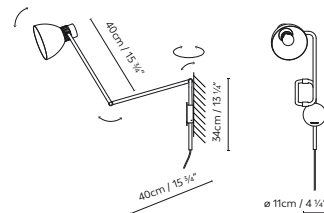

BLUX SYSTEM W40 PLUG-IN