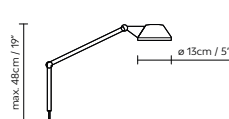

Overlay

by e27, Tim Brauns

OVERLAY T25

OVERLAY T50

- Cognac glass + Beige / Copper / Beige (matte). Cognac glass + Yellow / Grey-Beige / Beige (matte). Grey glass + Beige / Beige (matte).
- Grey glass + Dark Blue / Light Blue / Beige (matte).

OVERLAY S p. 22

OVERLAY F p. 33

734002	OVERLAY T25 COGNAC GLASS BEIGE/COPPER/BEIGE								629,20
734003	OVERLAY T25 COGNAC GLASS YELLOW/GREY/BEIGE								629,20
734004	OVERLAY T25 GREY GLASS BEIGE/BEIGE/BEIGE								629,20
734005	OVERLAY T25 GREY GLASS DARK BLUE/LIGHT BLUE/BEIGE								629,20
734012	OVERLAY T50 COGNAC GLASS BEIGE/COPPER/BEIGE								974,25
734013	OVERLAY T50 COGNAC GLASS YELLOW/GREY/BEIGE								974,25
734014	OVERLAY T50 GREY GLASS BEIGE/BEIGE/BEIGE	LED 13W (E27) / Flu. max. 30W (E27)	E	5,5	55 x 25 x 24 + 35 x 33 x 33 cm VOL 0,071				974,25
734015	OVERLAY T50 GREY GLASS DARK BLUE/LIGHT BLUE/BEIGE		D/G	7,2	89 x 34 x 34 + 53 x 53 x 49 cm VOL 0,21 m³				974,25

Petite

by Miguel Herranz

PETITE T21

PETITE T22

PETITE T11

PETITE T12

- Grey (matte), White (matte) and Silver (shiny).

PETITE W p. 48

PETITE BRACKET A

PETITE BRACKET B

PETITE BRACKET C

637210	PETITE 21 GREY +								217,39
637212	PETITE 21 SILVER +	LED 6W (E14) / Flu. max. 11W (E14)	F/G	1,502	15 x 10 x 105 cm VOL 0,022 m³				217,39
637211	PETITE 21 WHITE +								217,39
637220	PETITE 22 GREY +								261,33
637222	PETITE 22 SILVER +	LED 6W (E14) / Flu. max. 11W (E14)	F/G	2,62	98 x 27,5 x 15,5 cm VOL 0,04 m³				261,33
637221	PETITE 22 WHITE +								261,33
637110	PETITE 11 GREY +								192,18
637112	PETITE 11 SILVER +	LED 6W (E14) / Flu. max. 11W (E14)	F/G	1,275	15 x 10 x 105 cm VOL 0,022 m³				192,18
637111	PETITE 11 WHITE +								192,18