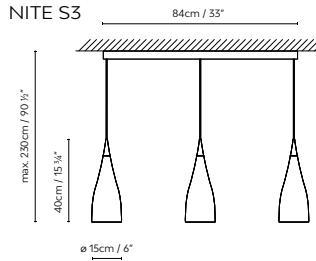

NITE S3

Opal white.

619300	NITE S1 OPAL	LED 13W (E27) / Fluó. 23W (E27)	D/G	2,02	53 x 24 x 24 cm VOL 0,03 m³	☒	227,07
619310	NITE SINGLE SUSPENSION	LED 13W (E27) / Fluó. 23W (E27)	D/G	1,92	54 x 24 x 24 cm VOL 0,03 m³	☒	217,83
619320	NITE TRACK 2E			0,75	50 x 9 x 9 cm VOL 0,004 m³		57,63
619330	NITE TRACK 3E			1,25	97 x 9 x 9 cm VOL 0,008 m³		76,24
CASAMBI on request / bajo pedido							100,00

Overlay

by e27, Tim Brauns