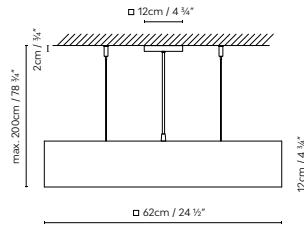

Quadrat

QUADRAT S60x60

by Jorge Pensi

Natural Oak, White and Wenge.

DIMMER

QUADRAT C p. 42

							€
661361	QUADRAT S60x60 LED WHITE	LED 5 x 8W 6920lm 350mA 3000K CRI≥90 230V	D	7,9	72,5 x 72 x 22,5 cm VOL 0,069 m³		1.204,47
661360	QUADRAT S60x60 LED OAK						1.204,47
661365	QUADRAT S60x60 LED WENGE						1.204,47
CASAMBI on request / bajo pedido							150,00