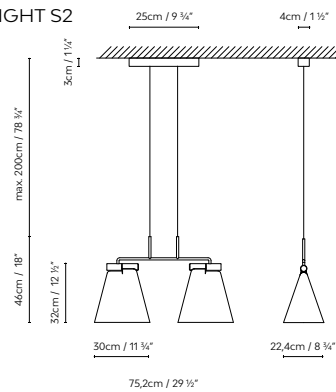

Cone Light

by Werner Aisslinger

CONE LIGHT S1

CONE LIGHT S2

-  White (matte) / Brass.
-  **CONE LIGHT W** p. 47

							€
739313	CONE LIGHT S1 BRASS	LED 15W (E27) / Flu. max. 30W (E27)	D/G	5,45	34 x 34 x 158 cm		469,62
739314	CONE LIGHT S2 BRASS	LED 2 x 15W (E27) / Flu. 2 x max. 30W (E27)	D/G	10,5	60 x 60 x 78 cm		732,23
					VOL 0,182 m ³		
					VOL 0,28 m ³		