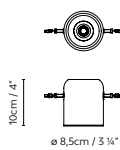

KUPETZ REFLECTOR