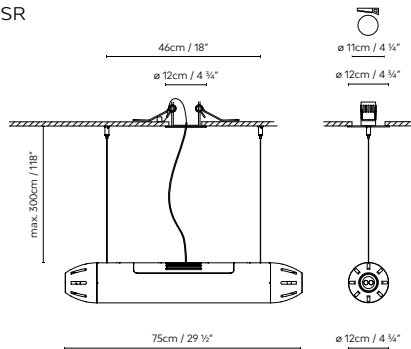

HLF SR

- Ⓛ Grey (matte).

713305	HLF S LED	LED 4 x 3W 720lm 12V 3000K CRI≥90 230V		15	70 x 70 x 23 cm VOL 0,11 m³	Ⓛ	Ⓛ	€ 13.159,47