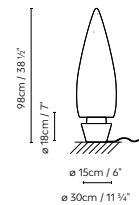

Kanpazar

by Jon Santacoloma

KANPAZAR 80A

KANPAZAR 80B

KANPAZAR 80C

Ⓛ Opal white.

659270	KANPAZAR 80A LED	LED 4 x 6W 4152lm 350mA 3000K CRI≥90 230V	D	8,75	88 x 31,5 x 31,5 cm			€ 688,78	
659220	KANPAZAR 80A FLUO	Fluo. 2 x 18/24/36W (2G11)	D	8,75	88 x 31,5 x 31,5 cm			€ 617,94	
659271	KANPAZAR 80B LED	LED 4 x 6W 4152lm 350mA 3000K CRI≥90 230V	D	8,75	88 x 31,5 x 31,5 cm			€ 688,78	
659221	KANPAZAR 80B FLUO	Fluo. 2 x 18/24/36W (2G11)	D	8,75	88 x 31,5 x 31,5 cm			€ 617,94	
659272	KANPAZAR 80C LED	LED 4 x 6W 4152lm 350mA 3000K CRI≥90 230V	D	15,44	88 x 32 x 32 + 22 x 22 x 24,5 cm			€ 782,47	
659222	KANPAZAR 80C FLUO	Fluo. 2 x 18/24/36W (2G11)	D	15,44	88 x 32 x 32 + 22 x 22 x 24,5 cm			€ 756,65	
CASAMBI on request / bajo pedido (KANPAZAR 80 LED)									