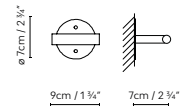

SPEERS OUTDOOR STEM ACCESORY 120/150

SPEERS OUTDOOR CONNECTION BOX

753200	SPEERS OUTDOOR F ACCESORY								€
						29,5	128 x 16,5 x 14,5 + 28 x 28 x 41 cm VOL 0,062 m ³		750,75
753110	SPEERS OUTDOOR W ACCESORY					0,324	16,5 x 14,5 x 12,5 cm VOL 0,002 m ³		70,30
753130	SPEERS OUTDOOR ANGLE ACCESORY					0,6	20 x 16 x 15 cm VOL 0,005 m ³		135,19
753400	SPEERS OUTDOOR C ACCESORY					0,6	20 x 16 x 15 cm VOL 0,005 m ³		92,47
753900	SPEERS OUTDOOR CONNECTION BOX					0,6	20 x 16 x 15 cm VOL 0,005 m ³		154,12
753920	SPEERS OUTDOOR STEM ACCESORY 120					1,386	125 x 6 x 6 cm VOL 0,004 m ³		86,52
753930	SPEERS OUTDOOR STEM ACCESORY 150					1,715	155 x 6 x 6 cm VOL 0,005 m ³		97,34
753000	SPEERS OUTDOOR LIGHT SOURCE BLACK								
753001	SPEERS OUTDOOR LIGHT SOURCE WHITE	LED 7W 520lm 2700K CRI≥90 230V	G	1,2			16 x 16 x 25 cm VOL 0,006 m ³	⊕	450,45