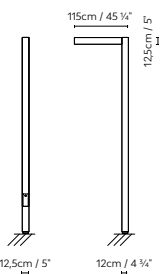

ZENETE 400-1