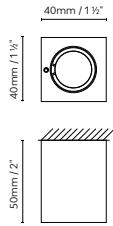

Miniblok

by David Abad

MINIBLOK C