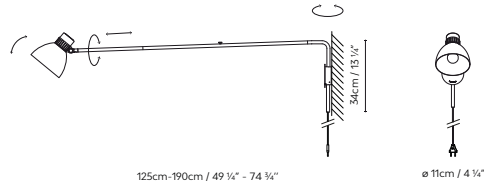

BLUX SYSTEM W125 PLUG-IN