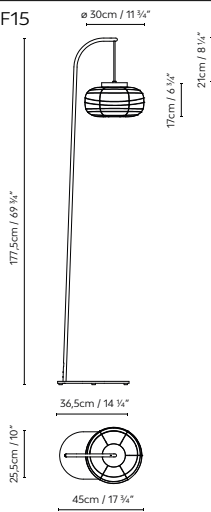

Misko

by Stone Designs

MISKO F15

MISKO F25

MISKO F35

- Black (matte) and Walnut.
- **DIMMER**
- **MISKO S** p. 21
- **MISKO T** p. 37
- **MISKO C** p. 42
- **MISKO W** p. 48

							€	
756205	MISKO F15 BLACK	LED 10W (E27) DIM / Fluo. max. 11W (E27) DIM	D/G	12	40 x 40 x 185 + 30 x 30 x 10 cm		791,27	
756206	MISKO F25 BLACK			14,75	14 x 51 x 194 + 31 x 31 x 32,5 cm		791,27	
756207	MISKO F35 BLACK		D/G	12	40 x 40 x 185 + 30 x 30 x 10 cm		791,27	
756203	MISKO F15 WALNUT	LED 10W (E27) DIM / Fluo. max. 11W (E27) DIM	D/G	12	40 x 40 x 185 + 30 x 30 x 10 cm		867,66	
756204	MISKO F25 WALNUT			D/G	14,75	14 x 51 x 194 + 31 x 31 x 32,5 cm		867,66
756208	MISKO F35 WALNUT		D/G	12	40 x 40 x 185 + 30 x 30 x 10 cm		867,66	
CASAMBI on request / bajo pedido							100,00