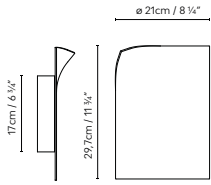

A3-A4

by Stone Designs

A4 L