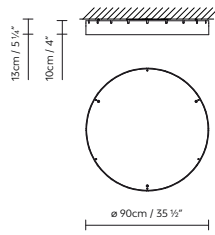

Castle

by Stone Designs

CASTLE C60

CASTLE C90

CASTLE C120

White (matte), Black (matte) and Natural Oak.

DIMMER

CASTLE S p. 15

737411	CASTLE C60 WHITE								€
737412	CASTLE C60 BLACK	LED 17,4W 3416lm 150mA 3000K	C	10,6	72,5 x 72 x 22,5 cm			1.031,49	
737413	CASTLE C60 OAK	CRI≥90 230V DIM PUSH/DALI			VOL 0,12 m³			1.279,23	
737431	CASTLE C90 WHITE							1.641,49	
737432	CASTLE C90 BLACK	LED 41W 7960lm 350mA 3000K	C	17,6	97 x 97 x 19 cm			1.641,49	
737433	CASTLE C90 OAK	CRI≥90 230V DIM PUSH/DALI			VOL 0,179 m³			1.920,77	
737451	CASTLE C120 WHITE							2.441,90	
737452	CASTLE C120 BLACK	LED 19,5W 3664lm 225mA + LED 41W 7960lm	C	31,2	130 x 130 x 21 cm			2.441,90	
737453	CASTLE C120 OAK	350mA 3000K CRI≥90 230V DIM PUSH/DALI			VOL 0,35 m³			2.834,58	
CASAMBI on request / bajo pedido									150,00

Lite Hole

by David Abad

LITE HOLE C/W 60

LITE HOLE C/W 90

LITE HOLE C/W 120

White (matte), Black (matte), Gold and Copper.

DIMMER

LITE HOLE S p. 20

755411	LITE HOLE C/W 60 WHITE								€
755412	LITE HOLE C/W 60 BLACK	LED 17,4W 3416lm 150mA 3000K	C	10,6	72,5 x 72 x 22,5 cm			947,49	
755413	LITE HOLE C/W 60 GOLD	CRI≥90 230V DIM PUSH/DALI			VOL 0,12 m³			1.167,49	
755414	LITE HOLE C/W 60 COPPER							1.167,49	
755431	LITE HOLE C/W 90 WHITE							1.471,25	
755432	LITE HOLE C/W 90 BLACK	LED 41W 7960lm 350mA 3000K	C	15	97 x 97 x 19 cm			1.471,25	
755433	LITE HOLE C/W 90 GOLD	CRI≥90 230V DIM PUSH/DALI			VOL 0,179 m³			1.691,25	
755434	LITE HOLE C/W 90 COPPER							1.691,25	
755451	LITE HOLE C/W 120 WHITE							2.418,96	
755452	LITE HOLE C/W 120 BLACK	LED 19,5W 3664lm 225mA	C	31,2	130 x 130 x 21 cm			2.418,96	
755453	LITE HOLE C/W 120 GOLD	+ LED 41W 7960lm 350mA 3000K			VOL 0,35 m³			2.748,96	
755454	LITE HOLE C/W 120 COPPER	CRI≥90 230V DIM PUSH/DALI						2.748,96	
CASAMBI on request / bajo pedido									150,00