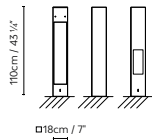

Topa

by GC Studio

TOPA 100