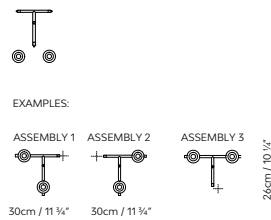

KUP MODULE

Black (matte), Gold (satin) and Copper (satin).

DIMMER

						€	
742310	KUP 1 BLACK	LED 5 x 8W 2800lm 2700K CRI≥90 230V DIM PHASE CUT	G	6,5	70 x 37 x 37cm VOL 0,096 m³		1.111,75
742311	KUP 1 GOLD						1.329,26
742312	KUP 1 COPPER						1.329,26
742320	KUP 2 BLACK	LED 5 x 8W 2800lm 2700K CRI≥90 230V DIM PHASE CUT	G	6,2	70 x 37 x 37 cm VOL 0,096 m³		1.111,75
742321	KUP 2 GOLD						1.329,26
742322	KUP 2 COPPER						1.329,26
742900	KUP MODULE BLACK	LED 2 x 8W 1120lm 2700K CRI≥90 230V DIM PHASE CUT	G	2,5	44 x 28 x 23 cm VOL 0,028 m³		471,29
742901	KUP MODULE GOLD						567,95
742902	KUP MODULE COPPER						567,95
CASAMBI on request / bajo pedido							100,00

Kupetz

by e27, Tim Brauns

KUPETZ REFLECTOR

KUPETZ DIFFUSER

KUPETZ 150 GLASS

KUPETZ 100 GLASS

Black (matte), Gold (satin) and Copper (satin).

DIMMER