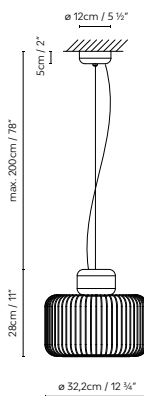

Ireland

by Stone Designs

IRELAND S20

IRELAND S30

Ⓛ Earth (matte) / Stone (matte) / Sand (matte).

			📖	📦	📏	🌀	€
741311	IRELAND S20	LED 3 x 15W (E27) / Fluo. 3 x max. 30W (E27)	D/G	5,37	55 x 55 x 20 cm VOL 0,06 m³	🌀	778,94
741312	IRELAND S30	LED 3 x 15W (E27) / Fluo. 3 x max. 30W (E27)	D/G	13,5	61 x 50 x 50 cm VOL 0,159 m³	🌀	875,16

Keshi

by Werner Aisslinger

KESHI S30

KESHI S50

Ⓛ Black Markina marble (matte).
DIM DIMMER
KESHIT p. 36

			📖	📦	📏	🌀	€
732351	KESHI S30	LED 9W 1100lm 500mA 2700K CRI≥90 110-230V DIM PUSH / 1-10V	G	9,7	40 x 40 x 40 cm VOL 0,009 m³	🌀	1.035,17
732350	KESHI S50	LED 23,5W 3115lm 700mA 2700K CRI≥90 110-230V DIM PUSH / 1-10V	E	23,8	60 x 60 x 55 cm VOL 0,25 m³	🌀	1.358,67
CASAMBI on request / bajo pedido							150,00