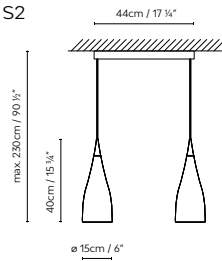

Nite

by Jorge Pensi

NITE S2

Opal white.

619300	NITE S1 OPAL	LED 13W (E27) / Fluó. 23W (E27)	D/G	2,02	53 x 24 x 24 cm VOL 0,03 m³	☒	227,07
619310	NITE SINGLE SUSPENSION	LED 13W (E27) / Fluó. 23W (E27)	D/G	1,92	54 x 24 x 24 cm VOL 0,03 m³	☒	217,83
619320	NITE TRACK 2E			0,75	50 x 9 x 9 cm VOL 0,004 m³		57,63
619330	NITE TRACK 3E			1,25	97 x 9 x 9 cm VOL 0,008 m³		76,24
CASAMBI on request / bajo pedido							100,00

Overlay

by e27, Tim Brauns

Cognac glass + Beige / Copper / Beige (matte).
Cognac glass + Yellow / Grey-Beige / Beige (matte).
Grey glass + Beige / Beige / Beige (matte).
Grey glass + Dark Blue / Light Blue / Beige (matte).

OVERLAY F p. 33

OVERLAY T p. 38

734302	OVERLAY S25 COGNAC GLASS BEIGE/COPPER/BEIGE						526,65
734303	OVERLAY S25 COGNAC GLASS YELLOW/GREY-BEIGE/BEIGE						526,65
734304	OVERLAY S25 GREY GLASS BEIGE/BEIGE/BEIGE	LED 4W (G9)	E	2,6	31 x 31 x 32,5 cm VOL 0,031 m³	☒	526,65
734305	OVERLAY S25 GREY GLASS DARK BLUE/LIGHT BLUE/BEIGE						526,65
734312	OVERLAY S50 COGNAC GLASS BEIGE/COPPER/BEIGE						819,46
734313	OVERLAY S50 COGNAC GLASS YELLOW/GREY-BEIGE/BEIGE						819,46
734314	OVERLAY S50 GREY GLASS BEIGE/BEIGE/BEIGE	LED 13W (E27) / Fluó. max. 20W (E27)	D/G	6,9	31 x 31 x 32,5 + 55 x 55 x 20 cm VOL 0,091 m³	☒	819,46
734315	OVERLAY S50 GREY GLASS DARK BLUE/LIGHT BLUE/BEIGE						819,46
734322	OVERLAY S65 COGNAC GLASS BEIGE/COPPER/BEIGE						1.047,60
734323	OVERLAY S65 COGNAC GLASS YELLOW/GREY-BEIGE/BEIGE						1.047,60
734324	OVERLAY S65 GREY GLASS BEIGE/BEIGE/BEIGE	LED 13W (E27) / Fluó. max. 20W (E27)	D/G	12,1	70 x 70 x 20 + 41 x 41 x 57 cm VOL 0,193 m³	☒	1.047,60
734325	OVERLAY S65 GREY GLASS DARK BLUE/LIGHT BLUE/BEIGE						1.047,60
CASAMBI on request / bajo pedido							100,00