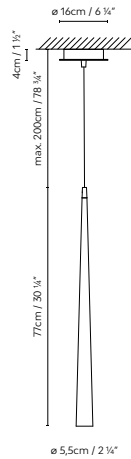

Lite Hole

by David Abad

White (matte), Black (matte), Gold and Copper.

DIMMER

LITE HOLE C/W
p. 41

755311	LITE HOLE S60 WHITE								1.047,53
755312	LITE HOLE S60 BLACK	LED 17,4W 3416lm 150mA 3000K CRI≥90 230V DIM PUSH/DALI	C	10,6	72,5 x 72 x 22,5 cm VOL 0,12 m³	Ø			1.047,53
755313	LITE HOLE S60 GOLD								1.267,53
755314	LITE HOLE S60 COPPER								1.267,53
755331	LITE HOLE S90 WHITE								1.541,87
755332	LITE HOLE S90 BLACK	LED 41W 7960lm 350mA 3000K CRI≥90 230V DIM PUSH/DALI	C	17	97 x 97 x 19 cm VOL 0,179 m³	Ø			1.541,87
755333	LITE HOLE S90 GOLD								1.761,87
755334	LITE HOLE S90 COPPER								1.761,87
755351	LITE HOLE S120 WHITE								2.486,94
755352	LITE HOLE S120 BLACK	LED 19,5W 3664lm 225mA + LED 41W 7960lm 350mA 3000K CRI≥90 230V DIM PUSH/DALI	C	31,2	130 x 130 x 21 cm VOL 0,35 m³	Ø			2.486,94
755353	LITE HOLE S120 GOLD								2.816,94
755354	LITE HOLE S120 COPPER								2.816,94
CASAMBI on request / bajo pedido									150,00

Micro

by David Abad

MICRO S75

Black (matte) and White (matte).

716300	MICRO S50 BLACK	LED 6,3W 540lm 350mA 2700K CRI≥90 110-230V	F	2,2	51 x 20 x 14 cm VOL 0,015 m³	Ø			355,19
716301	MICRO S50 WHITE								355,19
716310	MICRO S75 BLACK	LED 8,8W 770lm 250mA 2700K CRI≥90 230V	G	2,4	15 x 10 x 105 cm VOL 0,022 m³	Ø			420,76
716311	MICRO S75 WHITE								420,76
716320	MICRO S OVERSIZE BLACK	LED 8,8W 770lm 250mA 2700K CRI≥90 230V	G	3	15 x 10 x 105 cm VOL 0,022 m³	Ø			573,75
716321	MICRO S OVERSIZE WHITE								573,75