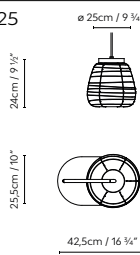

Lola

LOLA F

by David Abad

- Black / gold and White / gold.
- **LOLA T** p. 36

							€
702201	LOLA F BLACK/GOLD	LED 2 x 10W (E27) / Fluo. 2 x max. 11W (E27)	D/G	9,016	34 x 34 x 158 + 28 x 47 x 48 cm		640,46
702202	LOLA F WHITE/GOLD				VOL 0,246 m³		640,46
CASAMBI on request / bajo pedido							100,00

Misko

by Stone Designs

MISKO F15

MISKO F25

MISKO F35

- Black (matte) and Walnut.
- **DIMMER**
- **MISKO S** p. 21
- **MISKO T** p. 37
- **MISKO C** p. 42
- **MISKO W** p. 48

							€	
756205	MISKO F15 BLACK	LED 10W (E27) DIM / Fluo. max. 11W (E27) DIM	D/G	12	40 x 40 x 185 + 30 x 30 x 10 cm		791,27	
756206	MISKO F25 BLACK			14,75	14 x 51 x 194 + 31 x 31 x 32,5 cm		791,27	
756207	MISKO F35 BLACK		D/G	12	40 x 40 x 185 + 30 x 30 x 10 cm		791,27	
756203	MISKO F15 WALNUT	LED 10W (E27) DIM / Fluo. max. 11W (E27) DIM	D/G	12	40 x 40 x 185 + 30 x 30 x 10 cm		867,66	
756204	MISKO F25 WALNUT			D/G	14,75	14 x 51 x 194 + 31 x 31 x 32,5 cm		867,66
756208	MISKO F35 WALNUT		D/G	12	40 x 40 x 185 + 30 x 30 x 10 cm		867,66	
CASAMBI on request / bajo pedido							100,00