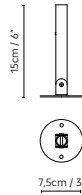

SPEERS OUTDOOR ANGLE ACCESORY (2X)