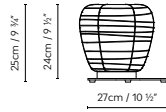

Misko

by Stone Designs

MISKO T15

ø 30cm / 11 3/4"

MISKO T25

ø 25cm / 9 3/4"

MISKO T35

ø 24cm / 9 1/4"