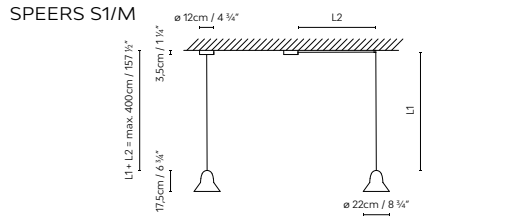

- Ⓛ DIM DIMMER
- Ⓛ SPEERS F p. 34
- Ⓛ SPEERS W p. 49

								€
729300	SPEERS S1 COPPER-COPPER							416,55
729305	SPEERS S1 BRASS-BRASS							416,55
729302	SPEERS S1 BLACK-COPPER	LED 9W 1100lm 500mA 2700K	G	2	22 x 22 x 25 cm VOL 0,006 m ³	Ø	416,55	
729307	SPEERS S1 BLACK-BRASS	CRI≥90 110-230V DIM PHASE-CUT					416,55	
729301	SPEERS S1 WHITE-COPPER						416,55	
729306	SPEERS S1 WHITE-BRASS						416,55	
729310	SPEERS SR1 COPPER-COPPER						358,06	
729315	SPEERS SR1 BRASS-BRASS						358,06	
729312	SPEERS SR1 BLACK-COPPER	LED 9W 1100lm 500mA 2700K	G	1,3	16 x 16 x 23,5 cm VOL 0,006 m ³	Ø	358,06	
729317	SPEERS SR1 BLACK-BRASS	CRI≥90 230V					358,06	
729311	SPEERS SR1 WHITE-COPPER						358,06	
729316	SPEERS SR1 WHITE-BRASS						358,06	
729390	SPEERS SINGLE COPPER+						300,39	
729395	SPEERS SINGLE BRASS+						300,39	
729392	SPEERS SINGLE BLACK-COPPER+	LED 9W 1100lm 500mA 2700K	G	1,2	16 x 16 x 16 cm VOL 0 m ³	Ø	300,39	
729397	SPEERS SINGLE BLACK-BRASS+	CRI≥90					300,39	
729391	SPEERS SINGLE WHITE-COPPER+						300,39	
729396	SPEERS SINGLE WHITE-BRASS+						300,39	
729362	SPEERS S2/3 CANOPY BLACK+	DIM PUSH/DALI		1,5	44 x 28 x 23 cm VOL 0,028 m ³		338,34	
729361	SPEERS S2/3 CANOPY WHITE+						338,34	
729372	SPEERS S4 CANOPY BLACK+	DIM PUSH / 1-10V		7,2	31 x 31 x 32,5 cm VOL 0,031 m ³		427,58	
729371	SPEERS S4 CANOPY WHITE+						427,58	
729382	SPEERS S6 CANOPY BLACK+	DIM PUSH / 1-10V		11,2	55 x 55 x 20 cm VOL 0,06 m ³		614,87	
729381	SPEERS S6 CANOPY WHITE+						614,87	
729990	SPEERS WIRE HOOK COPPER						15,60	
729995	SPEERS WIRE HOOK BRASS						15,60	
729996	SPEERS WIRE HOOK BLACK						15,60	
729997	SPEERS WIRE HOOK WHITE						15,60	