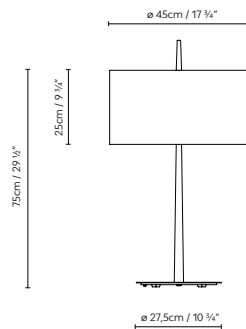

Lola

by David Abad

LOLA T

Black / Gold and White / Gold.

LOLA F p. 32

							€
702001	LOLA T BLACK/GOLD						491,85
702002	LOLA T WHITE/GOLD	LED 2 x 10W (E27) / Flu. 2 x max. 11W (E27)	D/G	8,3	34 x 37 x 89 + 28 x 47 x 48 cm VOL 0,176 m ³		491,85