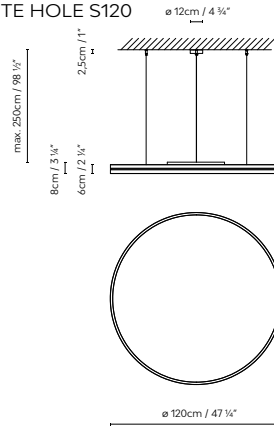

LITE HOLE S120

White (matte), Black (matte), Gold and Copper.

DIMMER

LITE HOLE C/W
p. 41

755311	LITE HOLE S60 WHITE								1.047,53
755312	LITE HOLE S60 BLACK	LED 17,4W 3416lm 150mA 3000K CRI≥90 230V DIM PUSH/DALI	C	10,6	72,5 x 72 x 22,5 cm VOL 0,12 m³	Ø			1.047,53
755313	LITE HOLE S60 GOLD								1.267,53
755314	LITE HOLE S60 COPPER								1.267,53
755331	LITE HOLE S90 WHITE								1.541,87
755332	LITE HOLE S90 BLACK	LED 41W 7960lm 350mA 3000K CRI≥90 230V DIM PUSH/DALI	C	17	97 x 97 x 19 cm VOL 0,179 m³	Ø			1.541,87
755333	LITE HOLE S90 GOLD								1.761,87
755334	LITE HOLE S90 COPPER								1.761,87
755351	LITE HOLE S120 WHITE								2.486,94
755352	LITE HOLE S120 BLACK	LED 19,5W 3664lm 225mA + LED 41W 7960lm 350mA 3000K CRI≥90 230V DIM PUSH/DALI	C	31,2	130 x 130 x 21 cm VOL 0,35 m³	Ø			2.486,94
755353	LITE HOLE S120 GOLD								2.816,94
755354	LITE HOLE S120 COPPER								2.816,94
CASAMBI on request / bajo pedido									150,00

Micro

by David Abad