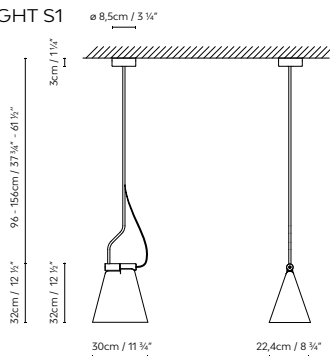

Cone Light

by Werner Aisslinger

CONE LIGHT S1

CONE LIGHT S2

-  White (matte) / Brass.
-  **CONE LIGHT W** p. 47

							€
739313	CONE LIGHT S1 BRASS	LED 15W (E27) / Flu. max. 30W (E27)	D/G	5,45	34 x 34 x 158 cm		469,62
739314	CONE LIGHT S2 BRASS	LED 2 x 15W (E27) / Flu. 2 x max. 30W (E27)	D/G	10,5	60 x 60 x 78 cm		732,23
					VOL 0,182 m ³		
					VOL 0,28 m ³		