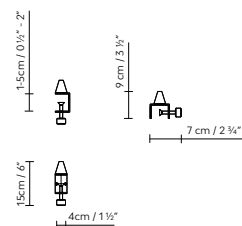

PETITE BRACKET A

PETITE BRACKET B

PETITE BRACKET C

637210	PETITE 21 GREY +								217,39
637212	PETITE 21 SILVER +	LED 6W (E14) / Flu. max. 11W (E14)	F/G	1,502	15 x 10 x 105 cm VOL 0,022 m ³				217,39
637211	PETITE 21 WHITE +								217,39
637220	PETITE 22 GREY +								261,33
637222	PETITE 22 SILVER +	LED 6W (E14) / Flu. max. 11W (E14)	F/G	2,62	98 x 27,5 x 15,5 cm VOL 0,04 m ³				261,33
637221	PETITE 22 WHITE +								261,33
637110	PETITE 11 GREY +								192,18
637112	PETITE 11 SILVER +	LED 6W (E14) / Flu. max. 11W (E14)	F/G	1,275	15 x 10 x 105 cm VOL 0,022 m ³				192,18
637111	PETITE 11 WHITE +								192,18