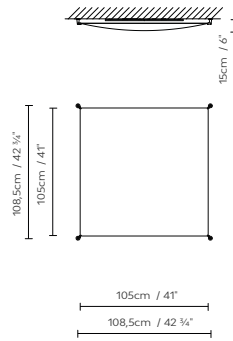

Veroca

by Werner Aisslinger

VEROCA 1

VEROCA 2

VEROCA 3

VEROCA 4

- White and Natural white.
- DIMMER**

							€
818410EE	VEROCA 1 ELECTRONIC (2G11) BODY +	Fluo. 6 x 55W (2G11)	G				640,85
818415	VEROCA 1 ELECTRONIC (G5) BODY +	Fluo. 6 x 28/54W (G5)	G	14	127 x 35 x 16 cm		640,85
818410DD	VEROCA 1 DIM (2G11) BODY +	Fluo. 6 x 55W (2G11) DIM PUSH/DALI	G		VOL 0,07 m ³		893,10
818415DD	VEROCA 1 DIM 1-10V (G5) BODY +	Fluo. 6 x 28/54W (G5) DIM 1-10V	G				893,10
818416D	VEROCA 1 LED DIM PUSH-DALI BODY +	LED 6 x 21W 21216lm 450mA 3000K CRI≥90 230V DIM PUSH/DALI	D	14	127 x 35 x 16 cm		923,63
818417	VEROCA 1 LED DIM PHASE CUT BODY +	LED 6 x 16W 15876lm 350mA 2700K CRI≥90 230V DIM PHASE CUT	D		VOL 0,07 m ³		923,63
818411	VEROCA 1 SHADE WHITE			1	177 x 6 x 6 cm		205,24
818412	VEROCA 1 SHADE NATURAL WHITE				VOL 0,006 m ³		205,24
818420EE	VEROCA 2 ELECTRONIC (2G11) BODY +	Fluo. 4 x 36W (2G11)	G				347,07
818425	VEROCA 2 ELECTRONIC (G5) BODY +	Fluo. 4 x 14/24W (G5)	G	6,25	65 x 35 x 13 cm		347,07
818420DD	VEROCA 2 DIM (2G11) BODY +	Fluo. 4 x 36W (2G11) DIM PUSH/DALI	G		VOL 0,031 m ³		518,35
818425DD	VEROCA 2 DIM 1-10V (G5) BODY +	Fluo. 4 x 14/24W (G5) DIM 1-10V	G				518,35
818426D	VEROCA 2 LED DIM PUSH-DALI BODY +	LED 4 x 10,25W 7072lm 450mA 3000K CRI≥90 230V DIM PUSH/DALI	D	6,25	65 x 35 x 13 cm		531,85
818427	VEROCA 2 LED DIM PHASE CUT BODY +	LED 4 x 8W 5292lm 350mA 2700K CRI≥90 230V DIM PHASE CUT	D		VOL 0,031 m ³		531,85
818421	VEROCA 2 SHADE WHITE			0,5	111 x 6 x 6 cm		126,80
818422	VEROCA 2 SHADE NATURAL WHITE				VOL 0,004 m ³		126,80
818435	VEROCA 3 ELECTRONIC (G5) BODY +	Fluo. 2 x 28/54W (G5)	G	6,3	127 x 35 x 15 cm		315,88
818435DD	VEROCA 3 DIM 1-10V (G5) BODY +	Fluo. 2 x 28/54W (G5) DIM 1-10V	G		VOL 0,067 m ³		406,74
818436D	VEROCA 3 LED DIM PUSH-DALI BODY +	LED 2 x 21W 7072lm 450mA 3000K CRI≥90 230V DIM PUSH/DALI	D	6,3	127 x 35 x 15 cm		410,65
818437	VEROCA 3 LED DIM PHASE CUT BODY +	LED 2 x 16W 5292lm 350mA 2700K CRI≥90 230V DIM PHASE CUT	D		VOL 0,067 m ³		410,65
818431	VEROCA 3 SHADE WHITE			0,75	177 x 6 x 6 cm		126,18
818432	VEROCA 3 SHADE NATURAL WHITE				VOL 0,006 m ³		126,18
818445	VEROCA 4 ELECTRONIC (G5) BODY +	Fluo. 2 x 14/24W (G5)	G	3,75	65 x 35 x 13 cm		202,51
818445DD	VEROCA 4 DIM 1-10V (G5) BODY +	Fluo. 2 x 14/24W (G5) DIM 1-10V	G		VOL 0,03 m ³		286,87
818446D	VEROCA 4 LED DIM PUSH-DALI BODY +	LED 2 x 10,5W 3536lm 450mA 3000K CRI≥90 230V DIM PUSH/DALI	D	3,75	65 x 35 x 13 cm		286,28
818447	VEROCA 4 LED DIM PHASE CUT BODY +	LED 2 x 8W 2646lm 350mA 2700K CRI≥90 230V DIM PHASE CUT	D		VOL 0,03 m ³		286,28
818441	VEROCA 4 SHADE WHITE			0,5	111 x 6 x 6 cm		117,04
818442	VEROCA 4 SHADE NATURAL WHITE				VOL 0,003 m ³		117,04
CASAMBI on request / bajo pedido (Veroca LED)							150,00