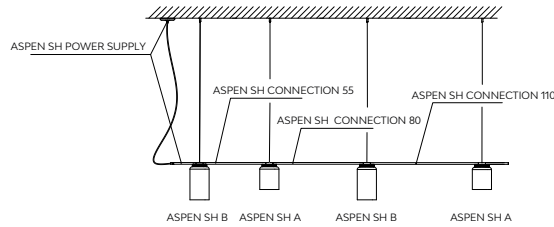

See online color configurator

-  **ASPEN S** p. 14
-  **ASPEN F** p. 30
-  **ASPEN C** p. 40

ASPEN SH POWER SUPPLY

ASPEN SH INSTALATION EXAMPLE

							€	
750300	ASPEN SH A LED	LED 16,6W 1350lm 2700K CRI≥90 230V DIM PHASE-CUT	F	2,2	53 x 24 x 24 cm VOL 0,03 m ³		415,14	
750301	ASPEN SH B LED			2,5	53 x 24 x 24 cm VOL 0,03 m ³		454,41	
750302	ASPEN SH A E27	LED 15W (E27) / Fluo. max. 30W (E27)	D/G	1,1	53 x 24 x 24 cm VOL 0,03 m ³		325,38	
750303	ASPEN SH B E27			2,5	53 x 24 x 24 cm VOL 0,03 m ³		364,65	
750320	ASPEN SH POWER SUPPLY			1,3	22 x 17 x 17 cm VOL 0,006 m ³		128,52	
750330	ASPEN SH CONNECTION 55			1,38	6 x 6 x 60 cm VOL 0,0021 m ³		69,62	
750340	ASPEN SH CONNECTION 80			1,38	6 x 6 x 85 cm VOL 0,0030 m ³		80,33	
750350	ASPEN SH CONNECTION 110			1,38	6 x 6 x 115 cm VOL 0,004 m ³		91,04	
CASAMBI on request / bajo pedido								100,00