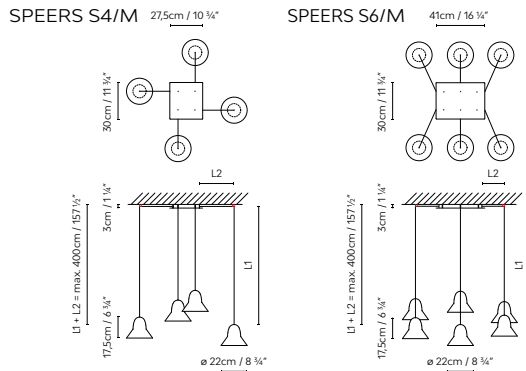

€
729308	SPEERS S1/M BLACK		2,21	31 x 31 x 32,5 cm VOL 0,03 m³		400,40
729309	SPEERS S1/L BLACK		2,9	46 x 46 x 26 cm VOL 0,05 m³		419,65
729303	SPEERS S1/M WHITE		2,21	31 x 31 x 32,5 cm VOL 0,03 m³		400,40
729304	SPEERS S1/L WHITE		2,9	46 x 46 x 26 cm VOL 0,05 m³		419,65
729318	SPEERS SR1/M BLACK		1,81	31 x 31 x 32,5 cm VOL 0,03 m³		365,93
729319	SPEERS SR1/L BLACK		2,5	46 x 46 x 26 cm VOL 0,05 m³		384,30
729313	SPEERS SR1/M WHITE		1,81	31 x 31 x 32,5 cm VOL 0,03 m³		365,93
729314	SPEERS SR1/L WHITE		2,5	46 x 46 x 26 cm VOL 0,05 m³		384,30
729398	SPEERS SINGLE M BLACK+		1,81	31 x 31 x 32,5 cm VOL 0,03 m³		328,65
729399	SPEERS SINGLE L BLACK+		2,5	46 x 46 x 26 cm VOL 0,05 m³		346,50
729393	SPEERS SINGLE M WHITE+		1,81	31 x 31 x 32,5 cm VOL 0,03 m³		328,65
729394	SPEERS SINGLE L WHITE+		2,5	46 x 46 x 26 cm VOL 0,05 m³		346,50