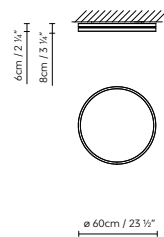

LITE HOLE C/W 60