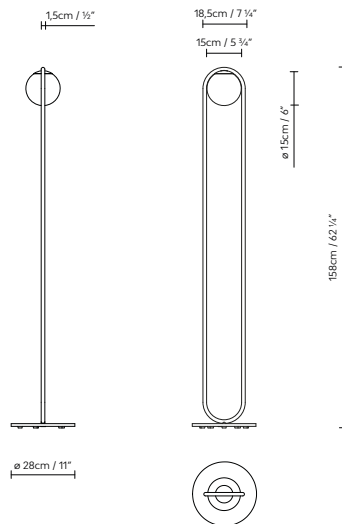

C_Ball

by Stone Designs

C_BALL F

- Brass (satin) and Black (matte).
- **C_BALLS** p. 16
- **C_BALL T** p. 35
- **C_BALL W** p. 47
- **C_BALL System** p. 51

748210	C_BALL F BRASS			LED 6W (E14) DIM / Flu. max. 12W (E14) DIM	F/G	9,5	169 x 33 x 33 cm		779,50
748215	C_BALL F BLACK						VOL 0,18 m³		522,66
CASAMBI on request / bajo pedido									100,00