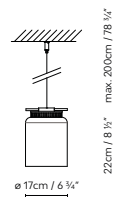

Aspen SH

by Werner Aisslinger

ASPEN SH CONNECTION 55/80/110

ASPEN SH A

ASPEN SH B

1. **SHADE:** Grey (matte), Snow (matte), Lemon (matte), Mango (matte), Clear turquoise (matte), Aqua (matte), Merlot (matte), River (matte), Sea (matte), Rose (matte), Limestone (matte), Black (matte) and Brass (matte).
   RING: Black (matte).

See online color configurator

- **ASPEN S** p. 14
- **ASPEN F** p. 30
- **ASPEN C** p. 40

ASPEN SH POWER SUPPLY

ASPEN SH INSTALATION EXAMPLE

							€	
750300	ASPEN SH A LED	LED 16,6W 1350lm 2700K CRI≥90 230V DIM PHASE-CUT	F	2,2	53 x 24 x 24 cm VOL 0,03 m³		415,14	
750301	ASPEN SH B LED			2,5	53 x 24 x 24 cm VOL 0,03 m³		454,41	
750302	ASPEN SH A E27	LED 15W (E27) / Fluo. max. 30W (E27)	D/G	1,1	53 x 24 x 24 cm VOL 0,03 m³		325,38	
750303	ASPEN SH B E27			2,5	53 x 24 x 24 cm VOL 0,03 m³		364,65	
750320	ASPEN SH POWER SUPPLY			1,3	22 x 17 x 17 cm VOL 0,006 m³		128,52	
750330	ASPEN SH CONNECTION 55			1,38	6 x 6 x 60 cm VOL 0,0021 m³		69,62	
750340	ASPEN SH CONNECTION 80			1,38	6 x 6 x 85 cm VOL 0,0030 m³		80,33	
750350	ASPEN SH CONNECTION 110			1,38	6 x 6 x 115 cm VOL 0,004 m³		91,04	
CASAMBI on request / bajo pedido								100,00