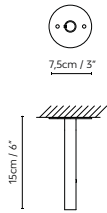

SPEERS OUTDOOR C ACCESORY