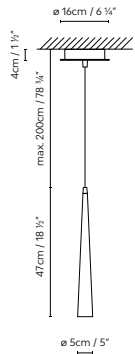

Lite Hole

by David Abad

White (matte), Black (matte), Gold and Copper.

DIMMER

LITE HOLE C/W
p. 41

755311	LITE HOLE S60 WHITE								1.047,53
755312	LITE HOLE S60 BLACK	LED 17,4W 3416lm 150mA 3000K CRI≥90 230V DIM PUSH/DALI	C	10,6	72,5 x 72 x 22,5 cm VOL 0,12 m³	Ø			1.047,53
755313	LITE HOLE S60 GOLD								1.267,53
755314	LITE HOLE S60 COPPER								1.267,53
755331	LITE HOLE S90 WHITE								1.541,87
755332	LITE HOLE S90 BLACK	LED 41W 7960lm 350mA 3000K CRI≥90 230V DIM PUSH/DALI	C	17	97 x 97 x 19 cm VOL 0,179 m³	Ø			1.541,87
755333	LITE HOLE S90 GOLD								1.761,87
755334	LITE HOLE S90 COPPER								1.761,87
755351	LITE HOLE S120 WHITE								2.486,94
755352	LITE HOLE S120 BLACK	LED 19,5W 3664lm 225mA + LED 41W 7960lm 350mA 3000K CRI≥90 230V DIM PUSH/DALI	C	31,2	130 x 130 x 21 cm VOL 0,35 m³	Ø			2.486,94
755353	LITE HOLE S120 GOLD								2.816,94
755354	LITE HOLE S120 COPPER								2.816,94
CASAMBI on request / bajo pedido									150,00

Micro

by David Abad

MICRO S50

Black (matte) and White (matte).

716300	MICRO S50 BLACK	LED 6,3W 540lm 350mA 2700K CRI≥90 110-230V	F	2,2	51 x 20 x 14 cm VOL 0,015 m³	Ø			355,19
716301	MICRO S50 WHITE								355,19
716310	MICRO S75 BLACK	LED 8,8W 770lm 250mA 2700K CRI≥90 230V	G	2,4	15 x 10 x 105 cm VOL 0,022 m³	Ø			420,76
716311	MICRO S75 WHITE								420,76
716320	MICRO S OVERSIZE BLACK	LED 8,8W 770lm 250mA 2700K CRI≥90 230V	G	3	15 x 10 x 105 cm VOL 0,022 m³	Ø			573,75
716321	MICRO S OVERSIZE WHITE								573,75