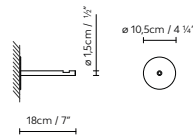

Misko Camp

by Stone Designs

MISKO CAMP

ø 25cm / 9 3/4"

MISKO HOOK

-  Black (matte) and Natural Walnut.
-  **DIMMER**

							€
756024	MISKO CAMP WALNUT						457,43
756026	MISKO CAMP BLACK	LED 2,1W 250lm 3,7V 2700K CRI≥90 TOUCH DIM	G	15,5	35 x 35 x 46 cm VOL 0,056 m ³		392,16
756900	MISKO HOOK						49,35