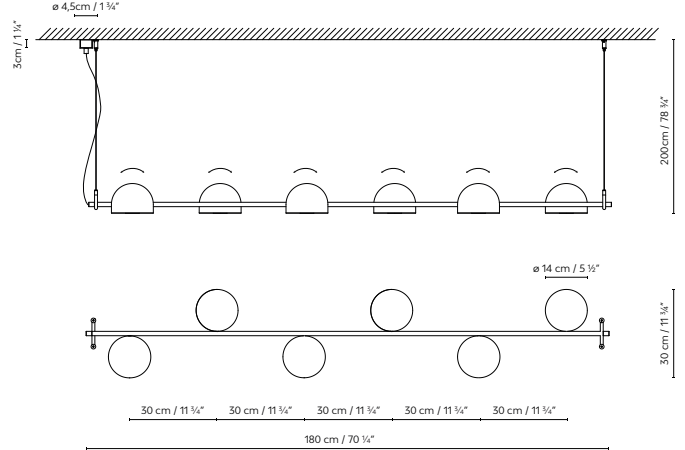

BOWEE SH4

BOWEE SH6

758350	BOWEE SH4 BEIGE								€ 883,00
758351	BOWEE SH4 CLEAR TURQUOISE	LED 4 x 6,4W 2880lm 350mA 2700K				G	33 x 33 x 169 cm	Ø	883,00
758352	BOWEE SH4 METALLIC ENGLISH BRONZE	CRI≥90 100-230V PUSH					VOL 0,184 m ³	Ø	883,00
758353	BOWEE SH4 BLACK								883,00
758360	BOWEE SH6 BEIGE								1.161,00
758361	BOWEE SH6 CLEAR TURQUOISE	LED 6 x 6,4W 4320lm 350mA 2700K				G	194 x 51 x 14 cm	Ø	1.161,00
758362	BOWEE SH6 METALLIC ENGLISH BRONZE	CRI≥90 100-230V PUSH					VOL 0,138	Ø	1.161,00
758363	BOWEE SH6 BLACK								1.161,00
CASAMBI on request / bajo pedido									150,00