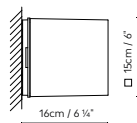

Q. Bo

Q.BO C/W

by Carlos Serra

- White (matte)
- **Q.BO C** p. 42

							€
820115	Q.BO C/W LED WHITE	LED 8W 695lm 2700K CRI≥90 230V	G	1,5	22 x 17 x 17 cm VOL 0 m³		114,77