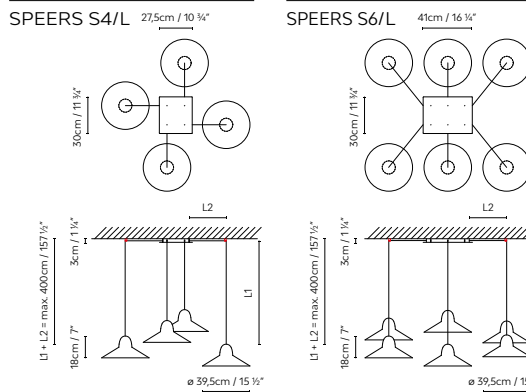

€
729308	SPEERS S1/M BLACK		2,21	31 x 31 x 32,5 cm VOL 0,03 m³		400,40
729309	SPEERS S1/L BLACK		2,9	46 x 46 x 26 cm VOL 0,05 m³		419,65
729303	SPEERS S1/M WHITE		2,21	31 x 31 x 32,5 cm VOL 0,03 m³		400,40
729304	SPEERS S1/L WHITE		2,9	46 x 46 x 26 cm VOL 0,05 m³		419,65
729318	SPEERS SR1/M BLACK		1,81	31 x 31 x 32,5 cm VOL 0,03 m³		365,93
729319	SPEERS SR1/L BLACK		2,5	46 x 46 x 26 cm VOL 0,05 m³		384,30
729313	SPEERS SR1/M WHITE		1,81	31 x 31 x 32,5 cm VOL 0,03 m³		365,93
729314	SPEERS SR1/L WHITE		2,5	46 x 46 x 26 cm VOL 0,05 m³		384,30
729398	SPEERS SINGLE M BLACK+		1,81	31 x 31 x 32,5 cm VOL 0,03 m³		328,65
729399	SPEERS SINGLE L BLACK+		2,5	46 x 46 x 26 cm VOL 0,05 m³		346,50
729393	SPEERS SINGLE M WHITE+		1,81	31 x 31 x 32,5 cm VOL 0,03 m³		328,65
729394	SPEERS SINGLE L WHITE+		2,5	46 x 46 x 26 cm VOL 0,05 m³		346,50