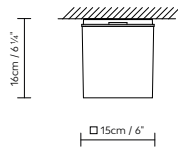

Q.BO C/W

- White (matte).
- **Q. BO W** p. 48

820115	Q.BO C/W LED WHITE	LED 8W 695lm 2700K CRI≥90 230V		G	1,5	22 x 17 x 17 cm VOL 0 m³			€ 114,77

Quadrat

by Jorge Pensi