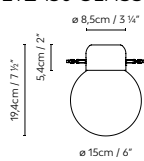

KUPETZ 150 GLASS