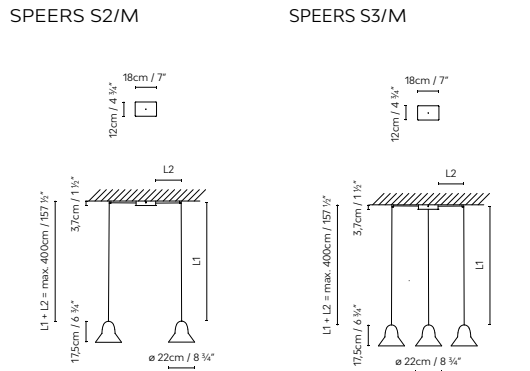

€
729308	SPEERS S1/M BLACK		2,21	31 x 31 x 32,5 cm VOL 0,03 m³		400,40
729309	SPEERS S1/L BLACK		2,9	46 x 46 x 26 cm VOL 0,05 m³		419,65
729303	SPEERS S1/M WHITE		2,21	31 x 31 x 32,5 cm VOL 0,03 m³		400,40
729304	SPEERS S1/L WHITE		2,9	46 x 46 x 26 cm VOL 0,05 m³		419,65
729318	SPEERS SR1/M BLACK		1,81	31 x 31 x 32,5 cm VOL 0,03 m³		365,93
729319	SPEERS SR1/L BLACK		2,5	46 x 46 x 26 cm VOL 0,05 m³		384,30
729313	SPEERS SR1/M WHITE		1,81	31 x 31 x 32,5 cm VOL 0,03 m³		365,93
729314	SPEERS SR1/L WHITE		2,5	46 x 46 x 26 cm VOL 0,05 m³		384,30
729398	SPEERS SINGLE M BLACK+		1,81	31 x 31 x 32,5 cm VOL 0,03 m³		328,65
729399	SPEERS SINGLE L BLACK+		2,5	46 x 46 x 26 cm VOL 0,05 m³		346,50
729393	SPEERS SINGLE M WHITE+		1,81	31 x 31 x 32,5 cm VOL 0,03 m³		328,65
729394	SPEERS SINGLE L WHITE+		2,5	46 x 46 x 26 cm VOL 0,05 m³		346,50