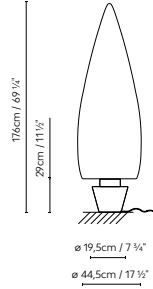

KANPAZAR 150C