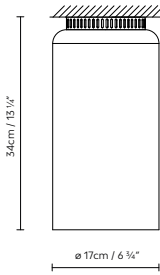

Aspen

by Werner Aisslinger

ASPEN C17B

SHADE: Grey (matte), Snow (matte), Lemon (matte), Mango (matte), Clear turquoise (matte), Aqua (matte), Merlot (matte), River (matte), Sea (matte), Rose (matte), Limestone (matte), Black (matte) and Brass (matte).
RING: Black (matte).

See online color configurator

DIMMER

ASPEN S p. 14

ASPEN F p. 30

ASPEN SH p. 50

727450	ASPEN C17A LED								€
		LED 16,6W 1350lm 2700K CRI≥90 230V DIM PHASE-CUT	F	2,1	17 x 17 x 22 cm VOL 0,03 m³			396,68	
727451	ASPEN C17B LED								
				2,65	17 x 17 x 34 cm VOL 0,03 m³			423,14	
727420	ASPEN C17A (E27)								
		LED 15W (E27) / Fluo. max. 30W (E27)	D/G	2,1	17 x 17 x 22 cm VOL 0,032 m³			314,28	
727421	ASPEN C17B (E27)								
				2,65	17 x 17 x 34 cm VOL 0,032 m³			352,29	
727453	ASPEN C40 A LED								
		LED 18W 2645lm 500mA 2700K CRI≥90 230V DIM PUSH/1-10V	D	4,5	55 x 55 x 20 cm VOL 0,073 m³			577,80	
727452	ASPEN C40 B LED								
				5,5	52 x 52 x 48 cm VOL 0,132 m³			628,55	
727460	ASPEN C40 A (E14)								
		LED 2 x 6W (E14) / Fluo 2 x max. 14W (E14)	F/G	4,5	55 x 55 x 20 cm VOL 0,073 m³			445,07	
727461	ASPEN C40 B (E14)								
				5,5	52 x 52 x 48 cm VOL 0,132 m³			495,84	
CASAMBI on request / bajo pedido									150,00

Blux System

BLUX SYSTEM C

SHADE: Black (matte), Red (matte), Beige (matte), Brass (matte) / Black (matte) and Copper (matte) / Black (matte).

BLUX SYSTEM F p. 30

BLUX SYSTEM T p. 35

BLUX SYSTEM W p. 45

736400	BLUX SYSTEM C BLACK								€
								540,90	
736401	BLUX SYSTEM C RED							540,90	
736402	BLUX SYSTEM C BEIGE								
		LED 10W (E27) / Fluo. max. 11W (E27)	D/G	4,48	25 x 25 x 140 cm VOL 0,087 m³			540,90	
736403	BLUX SYSTEM C BRASS							569,55	
736404	BLUX SYSTEM C COPPER							569,55