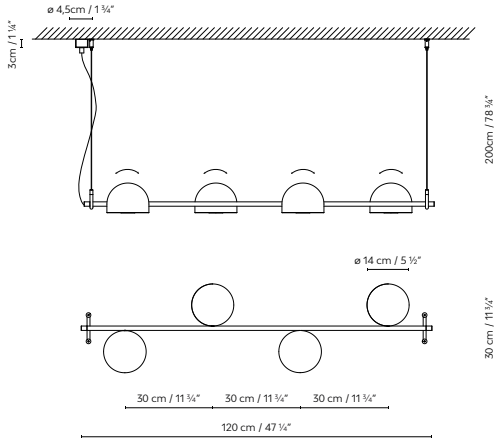

BOWEE SH4

BOWEE SH6

758350	BOWEE SH4 BEIGE								€ 883,00
758351	BOWEE SH4 CLEAR TURQUOISE	LED 4 x 6,4W 2880lm 350mA 2700K				G	33 x 33 x 169 cm	Ø	883,00
758352	BOWEE SH4 METALLIC ENGLISH BRONZE	CRI≥90 100-230V PUSH					VOL 0,184 m ³	Ø	883,00
758353	BOWEE SH4 BLACK								883,00
758360	BOWEE SH6 BEIGE								1.161,00
758361	BOWEE SH6 CLEAR TURQUOISE	LED 6 x 6,4W 4320lm 350mA 2700K				G	194 x 51 x 14 cm	Ø	1.161,00
758362	BOWEE SH6 METALLIC ENGLISH BRONZE	CRI≥90 100-230V PUSH					VOL 0,138	Ø	1.161,00
758363	BOWEE SH6 BLACK								1.161,00
CASAMBI on request / bajo pedido									150,00