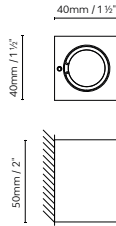

MINIBLOK W5