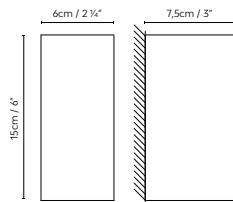

BLOK OUT W15