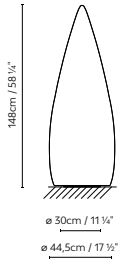

KANPAZAR 150A