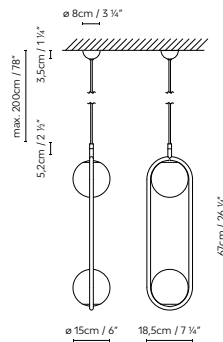

C_BALL S2

- Brass (satin) and Black (matte).
- **C_BALL F** p. 31
- **C_BALL T** p. 35
- **C_BALL W** p. 47
- **C_BALL System** p. 51

							€
748310	C_BALL S1 BRASS	LED 6W (E14) / Flu. max. 12W (E14)	F/G	2,3	68 x 27,5 x 15,5 cm		410,50
748315	C_BALL S1 BLACK				VOL 0,03 m³		341,69
748320	C_BALL S2 BRASS	LED 2 x 6W (E14) / Flu. 2 x max. 12W (E14)	F/G	3,4	98 x 27,5 x 15,5 cm		575,91
748325	C_BALL S2 BLACK				VOL 0,041 m³		482,90
CASAMBI on request / bajo pedido							100,00

Centra / Minicentra

by David Abad