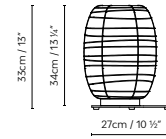

Misko

by Stone Designs

MISKO T15

ø 30cm / 11 3/4"

MISKO T25

ø 25cm / 9 3/4"

MISKO T35

ø 24cm / 9 1/4"