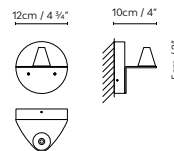

PETITE BRACKET E

							€
637210	PETITE 21 GREY+						217,39
637212	PETITE 21 SILVER+	LED 6W (E14)	F	1,502	15 x 10 x 105 cm VOL 0,022 m ³		217,39
637211	PETITE 21 WHITE+						217,39
637220	PETITE 22 GREY+						261,33
637222	PETITE 22 SILVER+	LED 10W (E27)	D	2,62	98 x 27,5 x 15,5 cm VOL 0,04 m ³		261,33
637221	PETITE 22 WHITE+						261,33
637110	PETITE 11 GREY+						192,18
637112	PETITE 11 SILVER+	LED 6W (E14)	F	1,275	15 x 10 x 105 cm VOL 0,022 m ³		192,18
637111	PETITE 11 WHITE+						192,18
637120	PETITE 12 GREY+						230,99
637122	PETITE 12 SILVER+	LED 10W (E27)	D	1,82	68 x 27,5 X 15,5 cm VOL 0,03 m ³		230,99
637121	PETITE 12 WHITE+						230,99
637960	PETITE BRACKET D GREY						93,60
637962	PETITE BRACKET D SILVER			0,538	15 x 14 x 12 cm VOL 0,002 m ³		93,60
637961	PETITE BRACKET D WHITE						93,60
637970	PETITE BRACKET E GREY						93,60
637972	PETITE BRACKET E SILVER			0,848	15 x 14 x 12 cm VOL 0,002 m ³		93,60
637971	PETITE BRACKET E WHITE						93,60